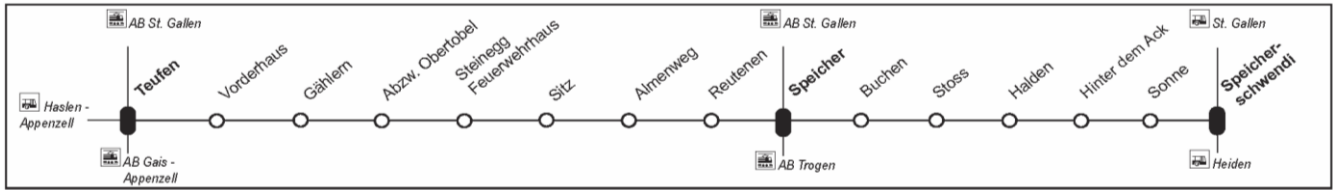

Gültig: 10. Dezember 2017 bis 8. Dezember 2018

Abfahrtszeiten ab Haltestelle:

Speicherschwendi

Nach Speicher - Teufen				
	Montag - Freitag			Samstag
6				
7	00	47 ^{8) 3)}	51 ⁹⁾	
8	33			57 ⁴⁾
9				
10				
11	10			
12	02 ⁸⁾			
13	15			27 ⁴⁾
14	25			
15	25 ^{7) 3)}			
16	00	57		57 ⁴⁾
17	57			
18				