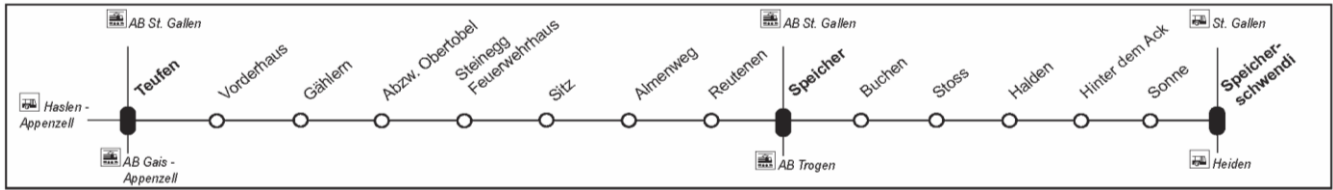

Gültig: 10. Dezember 2017 bis 8. Dezember 2018

Abfahrtszeiten ab Haltestelle:

Steinegg Feuerwehrrhaus

Nach Teufen					
	Montag - Freitag		Samstag, Sonntag		
6					6
7	13				7
8	03	45			8
9			11		9
10					10
11	23		11		11
12	13 ⁸⁾				12
13	41		41		13
14	41		41		14
15					15
16	13		11		16
17	11		11		17
18	11	48	11	48	18