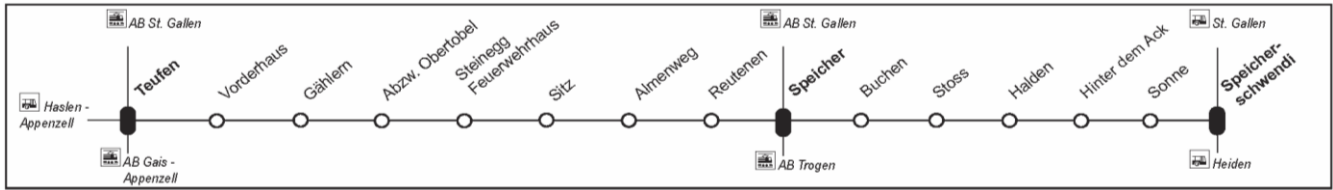

190

Appenzeller Bahnen
Bahnhof Appenzell
Tel: 071 788 50 50
www.appenzellerbahnen.ch

Gültig: 10. Dezember 2017 bis 8. Dezember 2018

Abfahrtszeiten ab Haltestelle: **Almenweg**

Nach Teufen					
	Montag - Freitag		Samstag, Sonntag		
6					6
7	11				7
8	01	43			8
9			09		9
10					10
11	21		09		11
12	11⁸⁾				12
13	39		39		13
14	39		39		14
15					15
16	11		09		16
17	09		09		17
18	09	46	09	46	18

Nach Speicher - Speicherschwendi					
	Montag - Freitag		Samstag, Sonntag		
6	38				6
7	37¹¹⁾				7
8	17		38⁴⁾		8
9	08³⁾		38³⁾		9
10					10
11	38		38⁴⁾		11
12					12
13	00⁸⁾				13
14	08		08³⁾		14
15	08⁷⁾		08³⁾		15
16	38		38⁴⁾		16
17	38		38³⁾		17
18	40³⁾		40³⁾		18

Zeichenerklärung:

3) verkehrt bis Speicher
4) verkehrt bis Speicher; bis Speicherschwendi samstags in Schulzeit am 16 Dez und vom 6-20 Jan, 10 Feb-24 März, 28 Apr-30 Juni, 18 Aug-22 Sept, 27 Okt-8 Dez ohne 12 Mai
7) verkehrt bis Speicher; bis Speicherschwendi an Mo, Di, Do und Fr vom 11-22 Dez, 4-26 Jan, 5 Feb-6 Apr, 23 Apr-6 Juli, 13 Aug-28 Sep, 22 Okt-7 Dez ohne allg. Feiertage, ohne 11 Mai, 1 Nov
8) Mo-Fr vom 11-22 Dez; 4-26 Jan; 5 Feb-6. Apr; 23 Apr-6 Juli; 13 Aug-28 Sept; 22 Okt-7 Dez; ohne 11 Mai, 1 Nov
11) verkehrt bis Speicher; bis Speicherschwendi Mo-Fr vom 27 Dez-3 Jan; 29 Jan-2 Feb; 9-20 Apr; 9 Juli-10 Aug; 1-19. Okt; sowie 11 Mai, 1 Nov

Keine Beförderung von Fahrrädern

Als Sonntage gelten auch: 1. und 2. Jan, Karfreitag, Ostermontag, Auffahrt, Pfingstmontag, 1. Aug, 25. und 26. Dez