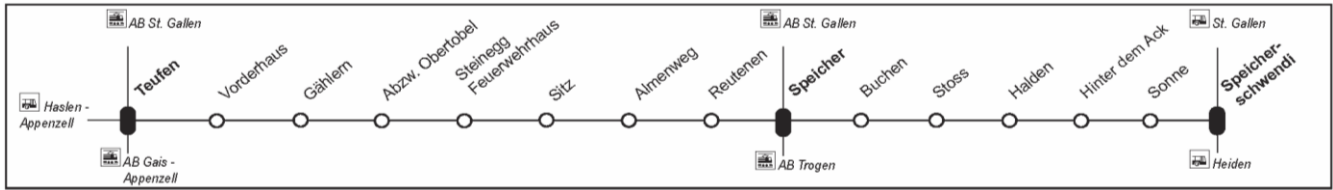

190

Appenzeller Bahnen
Bahnhof Appenzell
Tel: 071 788 50 50
www.appenzellerbahnen.ch

Gültig: 10. Dezember 2017 bis 8. Dezember 2018

Abfahrtszeiten ab Haltestelle:

Gählern

Nach Speicher - Speicherschwendi		
	Montag - Freitag	Samstag, Sonntag
6	34	
7	33¹¹⁾	
8	13	34⁴⁾
9	04³⁾	34³⁾
10		
11	34	34⁴⁾
12	56⁸⁾	
13		
14	04	04³⁾
15	04⁷⁾	04³⁾
16	34	34⁴⁾
17	34	34³⁾
18	36³⁾	36³⁾

Zeichenerklärung:

3) verkehrt bis Speicher
4) verkehrt bis Speicher; bis Speicherschwendi samstags in Schulzeit am 16 Dez und vom 6-20 Jan, 10 Feb-24 März, 28 Apr-30 Juni, 18 Aug-22 Sept, 27 Okt-8 Dez ohne 12 Mai
7) verkehrt bis Speicher; bis Speicherschwendi an Mo, Di, Do und Fr vom 11-22 Dez, 4-26 Jan, 5 Feb-6 Apr, 23 Apr-6 Juli, 13 Aug-28 Sep, 22 Okt-7 Dez ohne allg. Feiertage und ohne 11 Mai, 1 Nov
8) Mo-Fr vom 11-22 Dez; 4-26 Jan; 5 Feb-6. Apr; 23 Apr-6 Juli; 13 Aug-28 Sept; 22 Okt-7 Dez; ohne 11 Mai, 1 Nov
11) verkehrt bis Speicher; bis Speicherschwendi Mo-Fr vom 27 Dez-3 Jan; 29 Jan-2 Feb; 9-20 Apr; 9 Juli-10 Aug; 1-19. Okt; sowie 11 Mai, 1 Nov

Keine Beförderung von Fahrrädern

Als Sonntage gelten auch: 1. und 2. Jan, Karfreitag, Ostermontag, Auffahrt, Pfingstmontag, 1. Aug, 25. und 26. Dez