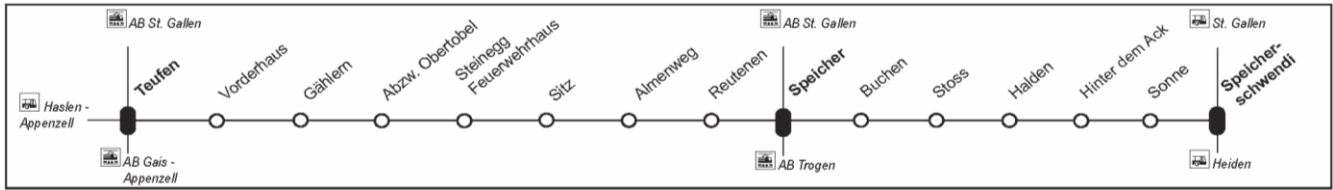

Gültig: 10. Dezember 2017 bis 8. Dezember 2018

Abfahrtszeiten ab Haltestelle: **Buchen**

Nach Speicher - Teufen				
	Montag - Freitag			Samstag
6				6
7	05	52 ^{8) 3)}	55 ⁹⁾	7
8	38			8
9			02 ⁴⁾	9
10				10
11	15			11
12	06 ⁸⁾			12
13	20		32 ⁴⁾	13
14	30			14
15	30 ^{7) 3)}			15
16	05			16
17	02		02 ⁴⁾	17
18	02			18