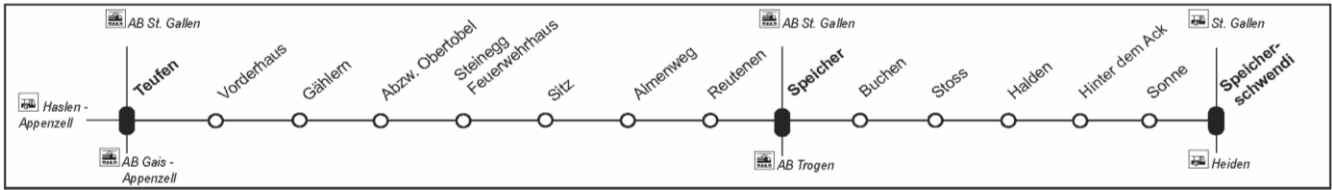

Gültig: 10. Dezember 2017 bis 8. Dezember 2018

Abfahrtszeiten ab Haltestelle: **Halden**

Nach Speicher - Teufen				
	Montag - Freitag			Samstag
6				
7	03	50 ^{8) 3)}	53 ⁹⁾	
8	36			
9				00 ⁴⁾
10				
11	13			
12	04 ⁸⁾			
13	18			30 ⁴⁾
14	28			
15	28 ^{7) 3)}			
16	03			
17	00			00 ⁴⁾
18	00			