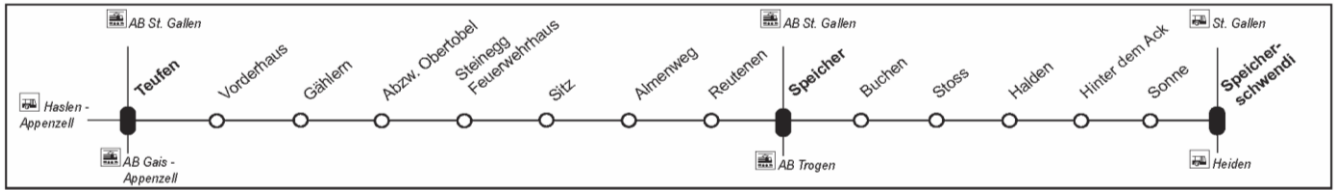

Gültig: 10. Dezember 2017 bis 8. Dezember 2018

Abfahrtszeiten ab Haltestelle: **Speicher**

Nach Teufen					
	Montag - Freitag		Samstag, Sonntag		
6					6
7	10				7
8	00	42			8
9			08		9
10					10
11	20		08		11
12	10 ⁸⁾				12
13	38		38		13
14	38		38		14
15					15
16	10		08		16
17	08		08		17
18	08	45	08	45	18