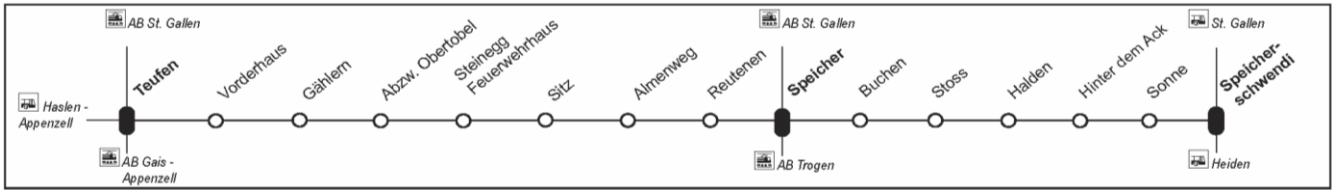

Gültig: 10. Dezember 2017 bis 8. Dezember 2018

Abfahrtszeiten ab Haltestelle: **Reutenen**

Nach Teufen					
	Montag - Freitag		Samstag, Sonntag		
6					6
7	10				7
8	00	42			8
9			08		9
10					10
11	20		08		11
12	10 ⁸⁾				12
13	38		38		13
14	38		38		14
15					15
16	10		08		16
17	08		08		17
18	08	45	08	45	18