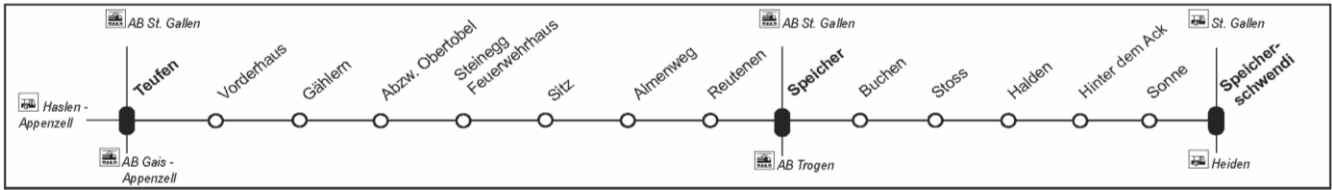

Gültig: 10. Dezember 2017 bis 8. Dezember 2018

Abfahrtszeiten ab Haltestelle:

Sitz

Nach Teufen					
	Montag - Freitag		Samstag, Sonntag		
6					6
7	12				7
8	02	44			8
9			10		9
10					10
11	22		10		11
12	12 ⁸⁾				12
13	40		40		13
14	40		40		14
15					15
16	12		10		16
17	10		10		17
18	10	47	10	47	18