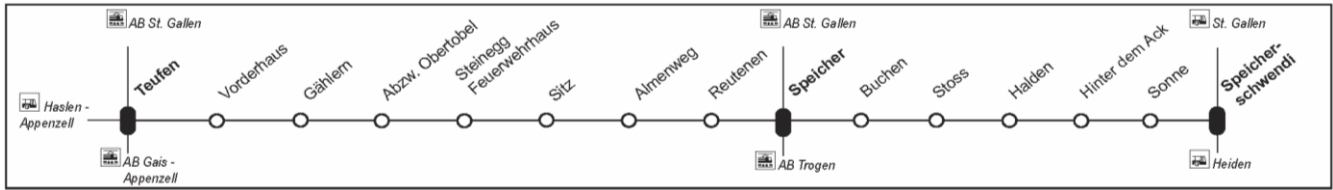

Gültig: 10. Dezember 2017 bis 8. Dezember 2018

Abfahrtszeiten ab Haltestelle: **Buchen**

Nach Speicherschwendi			
	Montag - Freitag		Samstag
6	46		
7	37 ⁸⁾	43 ⁹⁾	
8	24		46 ⁴⁾
9			
10			
11	01	54	54 ⁴⁾
12			
13	06 ⁸⁾		
14	16		
15	16 ⁷⁾	51	
16	46		46 ⁴⁾
17	46		
18			