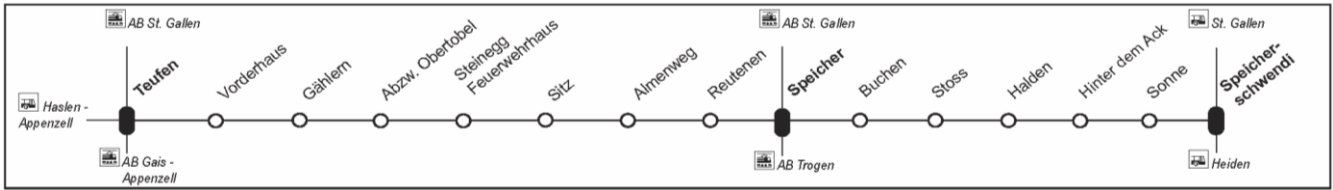

Gültig: 10. Dezember 2017 bis 8. Dezember 2018

Abfahrtszeiten ab Haltestelle: **Sonne**

Nach Speicher - Teufen				
	Montag - Freitag			Samstag
6				
7	01	48 ⁸⁾³⁾	51 ⁹⁾	
8	34			58 ⁴⁾
9				
10				
11	11			
12	02 ⁸⁾			
13	16			28 ⁴⁾
14	26			
15	26 ⁷⁾³⁾			
16	01	58		58 ⁴⁾
17	58			
18				