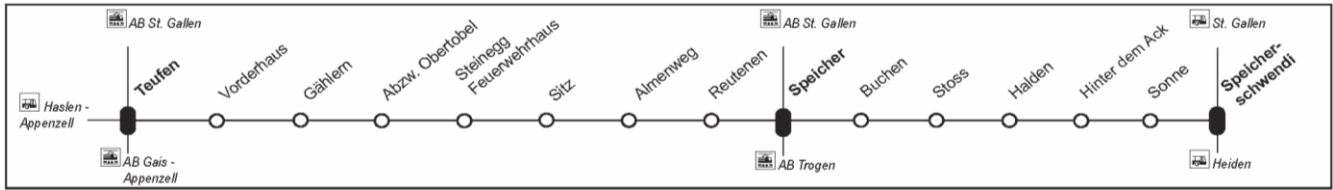

190

Appenzeller Bahnen
Bahnhof Appenzell
Tel: 071 788 50 50
www.appenzellerbahnen.ch

Gültig: 10. Dezember 2017 bis 8. Dezember 2018

Abfahrtszeiten ab Haltestelle:

Steinegg Feuerwehrrhaus

Nach Speicher - Speicherschwendi		
	Montag - Freitag	Samstag, Sonntag
6	36	
7	35 ¹¹⁾	
8	15	36 ⁴⁾
9	06 ³⁾	36 ³⁾
10		
11	36	36 ⁴⁾
12	58 ⁸⁾	
13		
14	06	06 ³⁾
15	06 ⁷⁾	06 ³⁾
16	36	36 ⁴⁾
17	36	36 ³⁾
18	38 ³⁾	38 ³⁾

Zeichenerklärung:

3) verkehrt bis Speicher
4) verkehrt bis Speicher; bis Speicherschwendi samstags in Schulzeit am 16 Dez und vom 6-20 Jan, 10 Feb-24 März, 28 Apr-30 Juni, 18 Aug-22 Sept, 27 Okt-8 Dez ohne 12 Mai
7) verkehrt bis Speicher; bis Speicherschwendi an Mo, Di, Do und Fr vom 11-22 Dez, 4-26 Jan, 5 Feb-6 Apr, 23 Apr-6 Juli, 13 Aug-28 Sep, 22 Okt-7 Dez ohne allg. Feiertage und ohne 11 Mai, 1 Nov
8) Mo-Fr vom 11-22 Dez; 4-26 Jan; 5 Feb-6. Apr; 23 Apr-6 Juli; 13 Aug-28 Sept; 22 Okt-7 Dez; ohne 11 Mai, 1 Nov
11) verkehrt bis Speicher; bis Speicherschwendi Mo-Fr vom 27 Dez-3 Jan; 29 Jan-2 Feb; 9-20 Apr; 9 Juli-10 Aug; 1-19. Okt; sowie 11 Mai, 1 Nov

Keine Beförderung von Fahrrädern

Als Sonntage gelten auch: 1. und 2. Jan, Karfreitag, Ostermontag, Auffahrt, Pfingstmontag, 1. Aug, 25. und 26. Dez