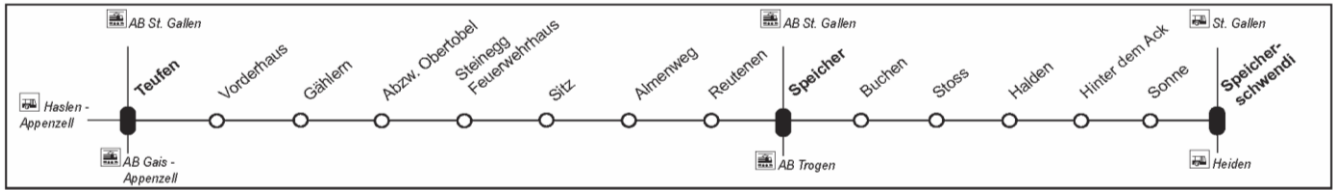

Gültig: 10. Dezember 2017 bis 8. Dezember 2018

Abfahrtszeiten ab Haltestelle: **Stoss**

Nach Speicher - Teufen				
	Montag - Freitag			Samstag
6				
7	04	51 ^{8) 3)}	54 ⁹⁾	
8	37			
9				01 ⁴⁾
10				
11	14			
12	05 ⁸⁾			
13	19			31 ⁴⁾
14	29			
15	29 ^{7) 3)}			
16	04			
17	01			01 ⁴⁾
18	01			