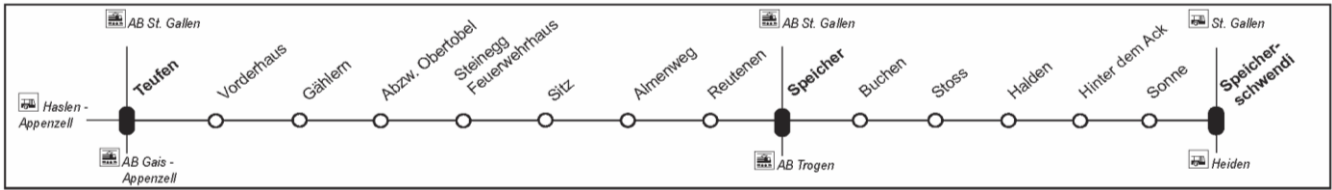

Gültig: 10. Dezember 2017 bis 8. Dezember 2018

Abfahrtszeiten ab Haltestelle: **Hinter dem Ack**

Nach Speicher - Teufen				
	Montag - Freitag			Samstag
6				
7	02	49 ^{8) 3)}	52 ⁹⁾	
8	35			59 ⁴⁾
9				
10				
11	12			
12	03 ⁸⁾			
13	17			29 ⁴⁾
14	27			
15	27 ^{7) 3)}			
16	02	59		59 ⁴⁾
17	59			
18				