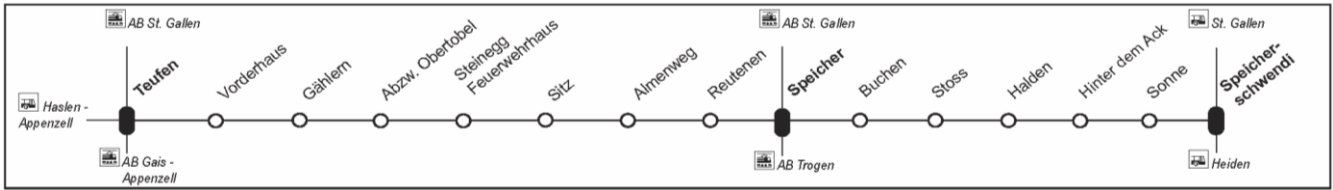

Gültig: 10. Dezember 2017 bis 8. Dezember 2018

Abfahrtszeiten ab Haltestelle: **Gählern**

Nach Teufen					
	Montag - Freitag		Samstag, Sonntag		
6					6
7	15				7
8	05	47			8
9			13		9
10					10
11	25		13		11
12	15 ⁸⁾				12
13	43		43		13
14	43		43		14
15					15
16	15		13		16
17	13		13		17
18	13	50	13	50	18