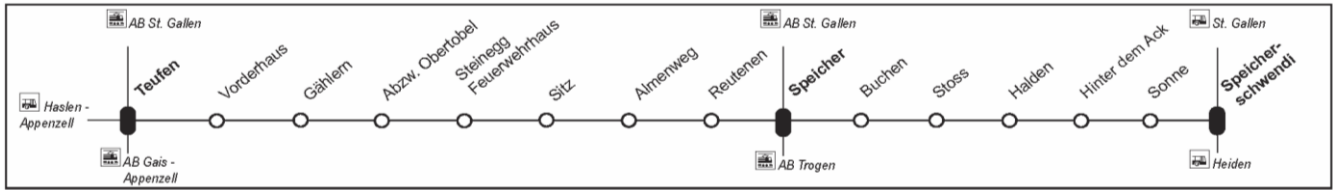

190

Appenzeller Bahnen
Bahnhof Appenzell
Tel: 071 788 50 50
www.appenzellerbahnen.ch

Gültig: 10. Dezember 2017 bis 8. Dezember 2018

Abfahrtszeiten ab Haltestelle: **Abzw. Obertobel**

Nach Speicher - Speicherschwendi		
	Montag - Freitag	Samstag, Sonntag
6	35	
7	34 ¹¹⁾	
8	14	35 ⁴⁾
9	05 ³⁾	35 ³⁾
10		
11	35	35 ⁴⁾
12	57 ⁸⁾	
13		
14	05	05 ³⁾
15	05 ⁷⁾	05 ³⁾
16	35	35 ⁴⁾
17	35	35 ³⁾
18	37 ³⁾	37 ³⁾

Zeichenerklärung:

3) verkehrt bis Speicher
4) verkehrt bis Speicher; bis Speicherschwendi samstags in Schulzeit am 16 Dez und vom 6-20 Jan, 10 Feb-24 März, 28 Apr-30 Juni, 18 Aug-22 Sept, 27 Okt-8 Dez ohne 12 Mai
7) verkehrt bis Speicher; bis Speicherschwendi an Mo, Di, Do und Fr vom 11-22 Dez, 4-26 Jan, 5 Feb-6 Apr, 23 Apr-6 Juli, 13 Aug-28 Sep, 22 Okt-7 Dez ohne allg. Feiertage und ohne 11 Mai, 1 Nov
8) Mo-Fr vom 11-22 Dez; 4-26 Jan; 5 Feb-6. Apr; 23 Apr-6 Juli; 13 Aug-28 Sept; 22 Okt-7 Dez; ohne 11 Mai, 1 Nov
11) verkehrt bis Speicher; bis Speicherschwendi Mo-Fr vom 27 Dez-3 Jan; 29 Jan-2 Feb; 9-20 Apr; 9 Juli-10 Aug; 1-19. Okt; sowie 11 Mai, 1 Nov

Keine Beförderung von Fahrrädern

Als Sonntage gelten auch: 1. und 2. Jan, Karfreitag, Ostermontag, Auffahrt, Pfingstmontag, 1. Aug, 25. und 26. Dez