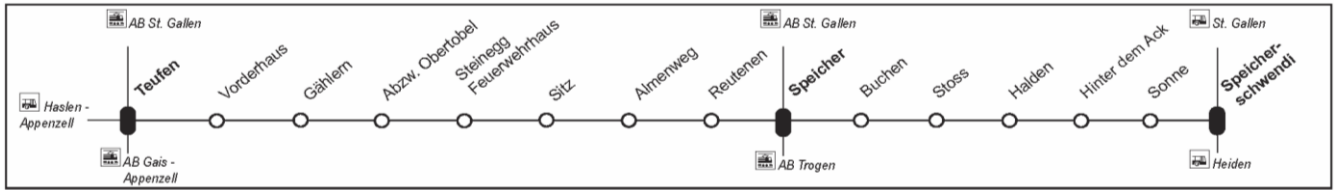

Gültig: 10. Dezember 2017 bis 8. Dezember 2018

Abfahrtszeiten ab Haltestelle: **Vorderhaus**

Nach Teufen					
	Montag - Freitag		Samstag, Sonntag		
6					6
7	16				7
8	06	48			8
9			14		9
10					10
11	26		14		11
12	16 ⁸⁾				12
13	44		44		13
14	44		44		14
15					15
16	16		14		16
17	14		14		17
18	14	51	14	51	18