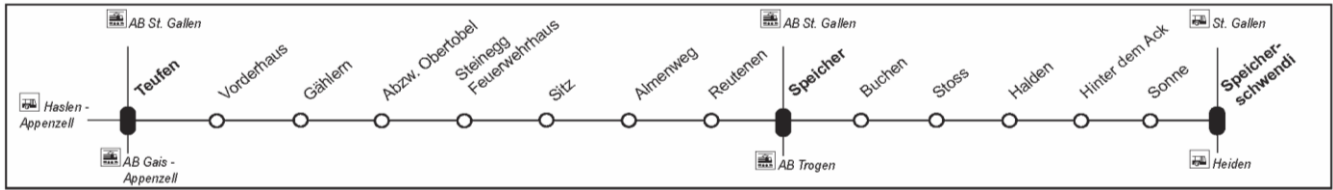

Gültig: 10. Dezember 2017 bis 8. Dezember 2018

Abfahrtszeiten ab Haltestelle:

Stoss

Nach Speicherschwendi			
	Montag - Freitag		Samstag
6	47		
7	38 ⁸⁾	44 ⁹⁾	
8	25		47 ⁴⁾
9			
10			
11	02	55	55 ⁴⁾
12			
13	07 ⁸⁾		
14	17		
15	17 ⁷⁾	52	
16	47		47 ⁴⁾
17	47		
18			