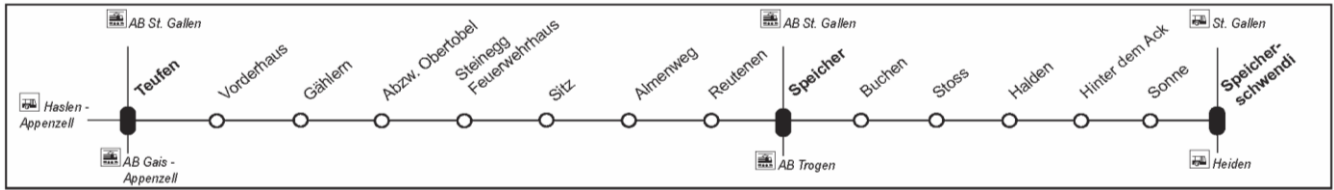

Gültig: 10. Dezember 2017 bis 8. Dezember 2018

Abfahrtszeiten ab Haltestelle:

Abzw. Obertobel

Nach Teufen				
	Montag - Freitag		Samstag, Sonntag	
6				6
7	14			7
8	04	46		8
9			12	9
10				10
11	24		12	11
12	14 ⁸⁾			12
13	42		42	13
14	42		42	14
15				15
16	14		12	16
17	12		12	17
18	12	49	12	49