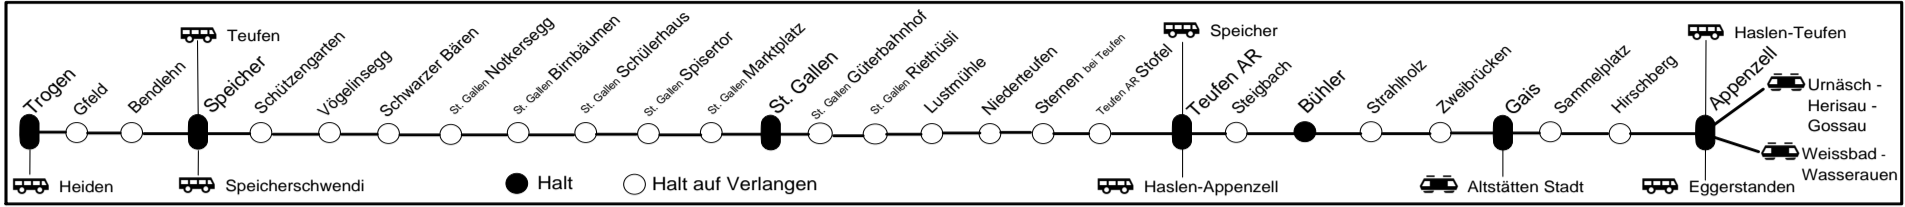

Appenzeller Bahnen

Tel. +41 71 788 50 50 (Verkaufsstelle Appenzell)

www.appenzellerbahnen.ch

Abfahrt Bahnhof Schwarzer Bären

10.12.23 - 14.12.24

Fahrplaninfo

5 00

| | | | |
|---|------|-----|---------------------------|
| X | 5 05 | S21 | St. Gallen-Gais-Appenzell |
| | 5 35 | S21 | St. Gallen-Gais-Appenzell |
| Ⓐ | 5 50 | S22 | St. Gallen-Teufen |
| Ⓐ | 5 51 | S22 | Trogen |