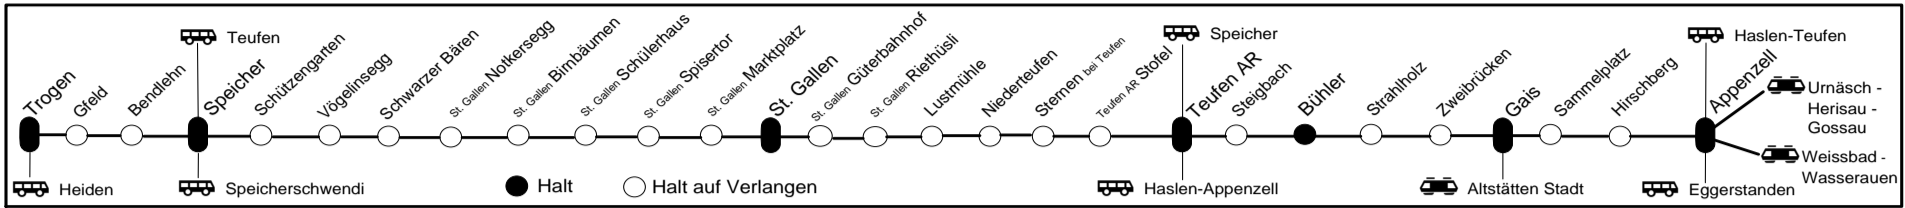

Appenzeller Bahnen

Tel. +41 71 788 50 50 (Verkaufsstelle Appenzell)

www.appenzellerbahnen.ch

Abfahrt Bahnhof Sternen bei Teufen

10.12.23 - 14.12.24

Fahrplaninfo

5 00

| |
|---------------------------------------|
| Ⓐ 5 21 S22 St. Gallen-Speicher-Trogen |
| ✕ 5 29 S21 Gais-Appenzell |
| ✕ 5 37 S21 St. Gallen-Speicher-Trogen |
| Ⓐ 5 52 S22 St. Gallen-Speicher-Trogen |
| 5 59 S21 Gais-Appenzell |