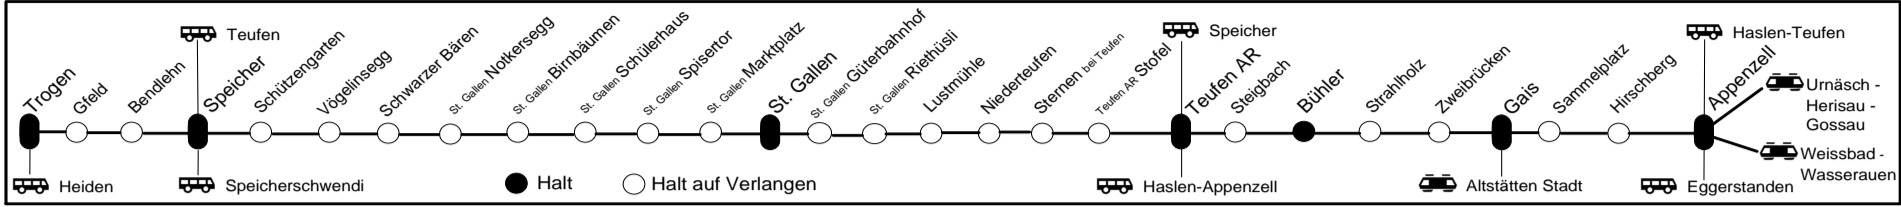

AB Appenzeller Bahnen
Tel. +41 71 788 50 50 (Verkaufsstelle Appenzell)
www.appenzellerbahnen.ch

Abfahrt Bahnhof Steigbach

10.12.23 - 14.12.24

Fahrplaninfo

| 5 00 | | |
|------|------|--------------------------------|
| Ⓐ | 5 13 | S22 St. Gallen-Speicher-Trogen |
| ✕ | 5 29 | S21 St. Gallen-Speicher-Trogen |
| ✕ | 5 37 | S21 Gais-Appenzell |
| Ⓐ | 5 42 | S22 St. Gallen-Speicher-Trogen |
| | 5 59 | S21 St. Gallen-Speicher-Trogen |