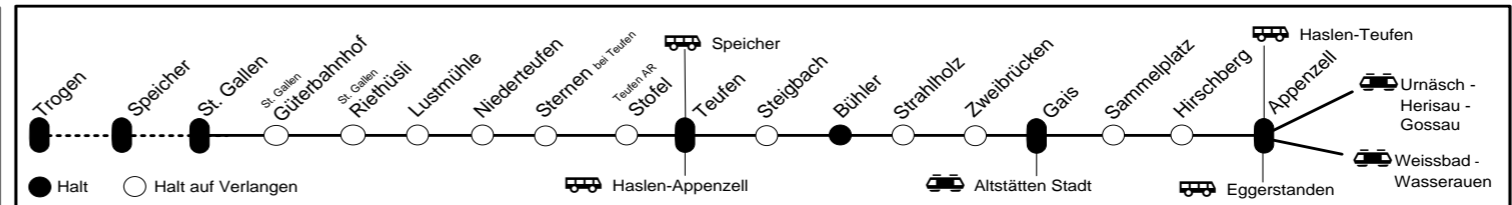

Abfahrt

Bahnhof

Appenzell

Gleisänderungen vorbehalten

Fahrplaninfo:

5 00		Gleis
✕	5 00 S23 Herisau-Gossau	Ⓐ 3B Ⓔ 4B
✕	5 08 S21 Gais-St.Gallen-Trogen	3A
Ⓑ	5 30 S23 Herisau-Gossau	4B
	5 38 S21 Gais-St.Gallen-Trogen	Ⓑ 3A Ⓔ 2

5 58 S20 Gais-Bühler-Teufen-Niederteufen-St.Gallen-Speicher-Trogen		Gleis
		2

6 00		Gleis
	6 00 S23 Herisau-Gossau	Ⓐ 4B Ⓔ 3B † 4A

✕	6 08 S21 Gais-St.Gallen-Trogen	Ⓐ 3A Ⓔ 2
	6 30 S23 Herisau - Gossau	✕ 4A † 4B

Ⓐ	6 32 S23 Wasserauen	3A
	6 38 S21 Gais-St.Gallen-Trogen	✕ 2 † 3A

6 58 S20 Gais-Bühler-Teufen-Niederteufen-St.Gallen-Speicher-Trogen		Gleis
		3A

7 00		Gleis
	7 00 S23 Herisau-Gossau	Ⓐ 4A Ⓔ 4B † 3B † 4A

	7 01 S23 Wasserauen	✕ 3B † 4A
	7 08 S21 Gais-St.Gallen-Trogen	✕ 2 † 3A

	7 30 S23 Herisau-Gossau	4A
	7 32 S23 Wasserauen	3A
	7 38 S21 Gais-St.Gallen-Trogen	2

8 00		Gleis
	8 00 S23 Herisau-Gossau	4A
	8 01 S23 Wasserauen	3A
	8 14 S21 Gais-St.Gallen-Trogen	2
	8 30 S23 Herisau-Gossau	4A
	8 31 S23 Wasserauen	3A
	8 44 S21 Gais-St.Gallen-Trogen	2

9 00		Gleis
	9 00 S23 Herisau-Gossau	3A
	9 01 S23 Wasserauen	4A
	9 14 S21 Gais-St.Gallen-Trogen	2
	9 30 S23 Herisau-Gossau	3A
	9 31 S23 Wasserauen	4A
	9 44 S21 Gais-St.Gallen-Trogen	2

10 00		Gleis
	10 00 S23 Herisau-Gossau	3A
	10 01 S23 Wasserauen	4A
	10 14 S21 Gais-St.Gallen-Trogen	2
	10 30 S23 Herisau-Gossau	3A
	10 31 S23 Wasserauen	4A
	10 44 S21 Gais-St.Gallen-Trogen	2

11 00		Gleis
	11 00 S23 Herisau-Gossau	3A
	11 01 S23 Wasserauen	4A
	11 14 S21 Gais-St.Gallen-Trogen	2
	11 30 S23 Herisau-Gossau	3A
	11 31 S23 Wasserauen	4A
	11 44 S21 Gais-St.Gallen-Trogen	2

12 00		Gleis
	12 00 S23 Herisau-Gossau	3A
	12 01 S23 Wasserauen	4A
	12 14 S21 Gais-St.Gallen-Trogen	2
	12 30 S23 Herisau-Gossau	3A
	12 31 S23 Wasserauen	4A
	12 44 S21 Gais-St.Gallen-Trogen	2

13 00		Gleis
	13 00 S23 Herisau-Gossau	3A
	13 01 S23 Wasserauen	4A
	13 14 S21 Gais-St.Gallen-Trogen	2
	13 30 S23 Herisau-Gossau	3A
	13 31 S23 Wasserauen	4A
	13 44 S21 Gais-St.Gallen-Trogen	2

14 00		Gleis
	14 00 S23 Herisau-Gossau	3A
	14 01 S23 Wasserauen	4A
	14 14 S21 Gais-St.Gallen-Trogen	2
	14 30 S23 Herisau-Gossau	3A
	14 31 S23 Wasserauen	4A
	14 44 S21 Gais-St.Gallen-Trogen	2

15 00		Gleis
	15 00 S23 Herisau-Gossau	3A
	15 01 S23 Wasserauen	4A
	15 14 S21 Gais-St.Gallen-Trogen	2
	15 30 S23 Herisau-Gossau	3A
	15 31 S23 Wasserauen	4A
	15 44 S21 Gais-St.Gallen-Trogen	2

16 00		Gleis
	16 00 S23 Herisau-Gossau	3A
	16 01 S23 Wasserauen	4A
	16 14 S21 Gais-St.Gallen-Trogen	2
	16 30 S23 Herisau-Gossau	3A
	16 31 S23 Wasserauen	4A
	16 44 S21 Gais-St.Gallen-Trogen	2

17 00		Gleis
	17 00 S23 Herisau-Gossau	3A
	17 01 S23 Wasserauen	4A
	17 14 S21 Gais-St.Gallen-Trogen	2
	17 30 S23 Herisau-Gossau	3A
	17 31 S23 Wasserauen	4A
Ⓒ	17 44 S21 Gais-St.Gallen-Trogen	2
Ⓐ	17 47 S21 Gais-St.Gallen-Trogen	2

18 00		Gleis
	18 00 S23 Herisau-Gossau	3A
	18 01 S23 Wasserauen	4A
	18 14 S21 Gais-St.Gallen-Trogen	2
	18 30 S23 Herisau-Gossau	3A
	18 31 S23 Wasserauen	4A
Ⓒ	18 44 S21 Gais-St.Gallen-Trogen	2
Ⓐ	18 47 S21 Gais-St.Gallen-Trogen	2

19 00		Gleis
	19 00 S23 Herisau-Gossau	4A
	19 14 S21 Gais-St.Gallen-Trogen	2
	19 30 S23 Herisau-Gossau	✕ 4A † 3B
	19 37 B23 Wasserauen	Bhpl
	19 44 S21 Gais-St.Gallen-Trogen	2