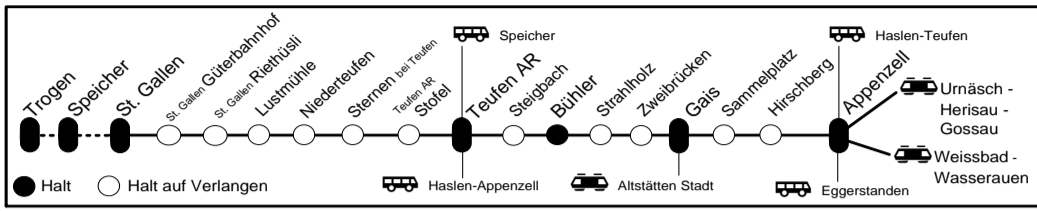

Abfahrt Bahnhof Gais

10.12.23 - 14.12.24

Fahrplaninfo

5 00		Gleis
Ⓐ	5 05 S22 St. Gallen-Speicher-Trogen	3
✕	5 21 S21 St. Gallen-Speicher-Trogen	3
Ⓐ	5 34 S22 St. Gallen-Speicher-Trogen	3
✕	5 47 S21 Appenzell	2
	5 51 S21 St. Gallen-Speicher-Trogen	3

6 00		Gleis
Ⓐ	6 07 S20 Böhler-Teufen-Niederteufen-St. Gallen-Speicher-Trogen	3
Ⓒ	6 17 S21 Appenzell	2
Ⓐ	6 19 S21 Appenzell	2
Ⓐ	6 20 S24 Altstätten Stadt	1
✕	6 21 S21 St. Gallen-Speicher-Trogen	3
	6 47 S21 Appenzell	2
	6 51 S21 St. Gallen-Speicher-Trogen	3

7 00		Gleis
Ⓐ	7 07 S20 Böhler-Teufen-Niederteufen-St. Gallen-Speicher-Trogen	3
Ⓒ	7 17 S21 Appenzell	2
Ⓐ	7 19 S21 Appenzell	2
	7 20 S24 Altstätten Stadt	1
	7 21 S21 St. Gallen-Speicher-Trogen	3
	7 47 S21 Appenzell	2
	7 51 S21 St. Gallen-Speicher-Trogen	3

8 00		Gleis
	8 17 S21 Appenzell	2
	8 24 S24 Altstätten Stadt	1
	8 27 S21 St. Gallen-Speicher-Trogen	3
	8 54 S21 Appenzell	2
	8 57 S21 St. Gallen-Speicher-Trogen	3

9 00		Gleis
	9 24 S21 Appenzell	2
	9 24 S24 Altstätten Stadt	1
	9 27 S21 St. Gallen-Speicher-Trogen	3
	9 54 S21 Appenzell	2
	9 57 S21 St. Gallen-Speicher-Trogen	3

10 00		Gleis
	10 24 S21 Appenzell	2
	10 24 S24 Altstätten Stadt	1
	10 27 S21 St. Gallen-Speicher-Trogen	3
	10 54 S21 Appenzell	2
	10 57 S21 St. Gallen-Speicher-Trogen	3

11 00		Gleis
	11 24 S21 Appenzell	2
	11 24 S24 Altstätten Stadt	1
	11 27 S21 St. Gallen-Speicher-Trogen	3
	11 54 S21 Appenzell	2
	11 57 S21 St. Gallen-Speicher-Trogen	3

12 00		Gleis
	12 24 S21 Appenzell	2
	12 24 S24 Altstätten Stadt	1
	12 27 S21 St. Gallen-Speicher-Trogen	3
	12 54 S21 Appenzell	2
	12 57 S21 St. Gallen-Speicher-Trogen	3

13 00		Gleis
	13 24 S21 Appenzell	2
	13 24 S24 Altstätten Stadt	1
	13 27 S21 St. Gallen-Speicher-Trogen	3
	13 54 S21 Appenzell	2
	13 57 S21 St. Gallen-Speicher-Trogen	3

14 00		Gleis
	14 24 S21 Appenzell	2
	14 24 S24 Altstätten Stadt	1
	14 27 S21 St. Gallen-Speicher-Trogen	3
	14 54 S21 Appenzell	2
	14 57 S21 St. Gallen-Speicher-Trogen	3

15 00		Gleis
	15 24 S21 Appenzell	2
	15 24 S24 Altstätten Stadt	1
	15 27 S21 St. Gallen-Speicher-Trogen	3
	15 54 S21 Appenzell	2
	15 57 S21 St. Gallen-Speicher-Trogen	3

16 00		Gleis
	16 24 S21 Appenzell	2
	16 24 S24 Altstätten Stadt	1
	16 27 S21 St. Gallen-Speicher-Trogen	3
	16 54 S21 Appenzell	2
	16 57 S21 St. Gallen-Speicher-Trogen	3

17 00		Gleis
	17 24 S21 Appenzell	2
	17 24 S24 Altstätten Stadt	1
Ⓐ	17 24 S21 St. Gallen-Speicher-Trogen	3
Ⓒ	17 27 S21 St. Gallen-Speicher-Trogen	3
Ⓐ	17 36 S20 Appenzell	2
Ⓒ	17 54 S21 Appenzell	2
Ⓐ	17 56 S21 Appenzell	2
	17 57 S21 St. Gallen-Speicher-Trogen	3

18 00		Gleis
	18 24 S21 Appenzell	2
	18 24 S24 Altstätten Stadt	1
Ⓐ	18 24 S21 St. Gallen-Speicher-Trogen	3
Ⓒ	18 27 S21 St. Gallen-Speicher-Trogen	3
Ⓐ	18 36 S20 Appenzell	2
Ⓒ	18 54 S21 Appenzell	2
Ⓐ	18 56 S21 Appenzell	2
	18 57 S21 St. Gallen-Speicher-Trogen	3

19 00		Gleis
	19 24 S21 Appenzell	2
	19 24 B24 Altstätten Stadt	Bhpl
	19 27 S21 St. Gallen-Speicher-Trogen	3
	19 54 S21 Appenzell	2
	19 57 S21 St. Gallen-Speicher-Trogen	3

20 00		Gleis
	20 24 S21 Appenzell	2
	20 24 B24 Altstätten Stadt	Bhpl
	20 27 S21 St. Gallen-Speicher-Trogen	3
	20 54 S21 Appenzell	2
	20 57 S21 St. Gallen-Speicher-Trogen	3