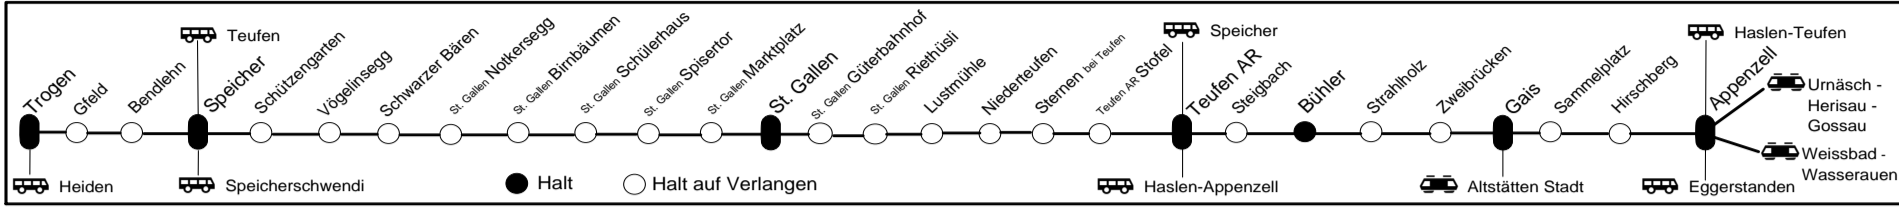

Appenzeller Bahnen

Tel. +41 71 788 50 50 (Verkaufsstelle Appenzell)
www.appenzellerbahnen.ch

Abfahrt Bahnhof St. Gallen Spisertor

10.12.23 - 14.12.24

Fahrplaninfo

5 00

| | | | |
|---|------|-----|---------------------------|
| X | 5 13 | S21 | St. Gallen-Gais-Appenzell |
| | 5 43 | S21 | St. Gallen-Gais-Appenzell |
| Ⓐ | 5 43 | S22 | Trogen |
| Ⓐ | 5 58 | S22 | St. Gallen-Teufen |
| X | 5 58 | S21 | Trogen |