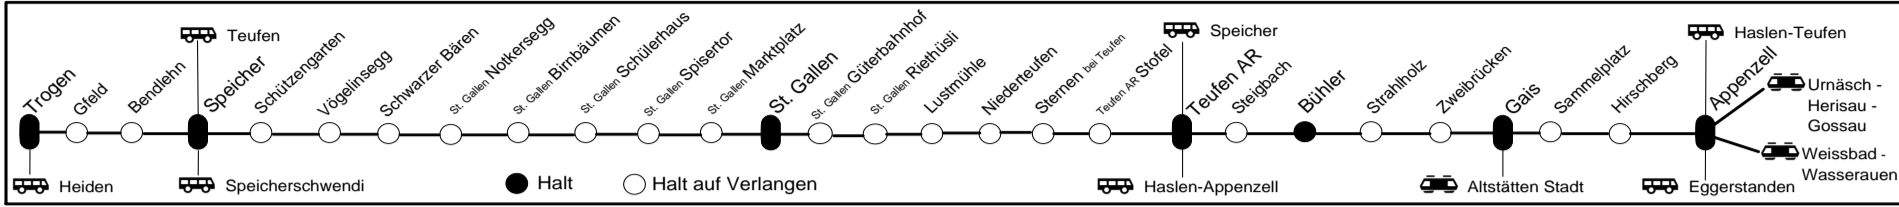

Appenzeller Bahnen
Tel. +41 71 788 50 50 (Verkaufsstelle Appenzell)
www.appenzellerbahnen.ch

Abfahrt Bahnhof St. Gallen Notkersegg

10.12.23 - 14.12.24

Fahrplaninfo

5 00

| | | | |
|---|------|-----|---------------------------|
| X | 5 07 | S21 | St. Gallen-Gais-Appenzell |
| | 5 37 | S21 | St. Gallen-Gais-Appenzell |
| A | 5 48 | S22 | Trogen |
| A | 5 52 | S22 | St. Gallen-Teufen |