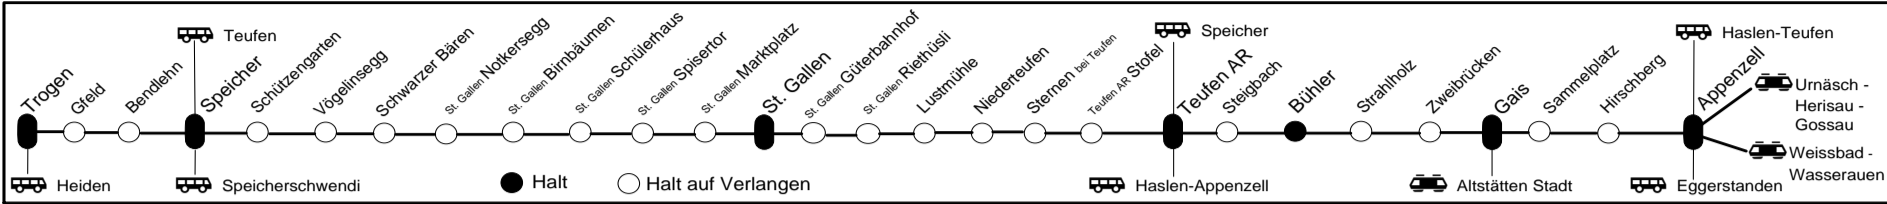

Abfahrt Bahnhof Hirschberg

10.12.23 - 14.12.24

Fahrplaninfo

5 00

x	5 10	S21	St. Gallen-Speicher-Trogen
	5 40	S21	St. Gallen-Speicher-Trogen
x	5 54	S21	Appenzell

6 00

Ⓐ	6 00	S20	Gais-Bühler-Teufen-Niederteufen-St. Gallen-Speicher-Trogen
x	6 10	S21	St. Gallen-Speicher-Trogen
Ⓒ	6 24	S21	Appenzell
Ⓐ	6 26	S21	Appenzell
	6 40	S21	St. Gallen-Speicher-Trogen
	6 54	S21	Appenzell

7 00

Ⓐ	7 00	S20	Gais-Bühler-Teufen-Niederteufen-St. Gallen-Speicher-Trogen
	7 10	S21	St. Gallen-Speicher-Trogen
Ⓒ	7 24	S21	Appenzell
Ⓐ	7 26	S21	Appenzell
	7 40	S21	St. Gallen-Speicher-Trogen
	7 54	S21	Appenzell

8 00

	8 16	S21	St. Gallen-Speicher-Trogen
	8 24	S21	Appenzell
	8 46	S21	St. Gallen-Speicher-Trogen

9 00

	9 01	S21	Appenzell
	9 16	S21	St. Gallen-Speicher-Trogen
	9 31	S21	Appenzell
	9 46	S21	St. Gallen-Speicher-Trogen

10 00

	10 01	S21	Appenzell
	10 16	S21	St. Gallen-Speicher-Trogen
	10 31	S21	Appenzell
	10 46	S21	St. Gallen-Speicher-Trogen

11 00

	11 01	S21	Appenzell
	11 16	S21	St. Gallen-Speicher-Trogen
	11 31	S21	Appenzell
	11 46	S21	St. Gallen-Speicher-Trogen

12 00

	12 01	S21	Appenzell
	12 16	S21	St. Gallen-Speicher-Trogen
	12 31	S21	Appenzell
	12 46	S21	St. Gallen-Speicher-Trogen

13 00

	13 01	S21	Appenzell
	13 16	S21	St. Gallen-Speicher-Trogen
	13 31	S21	Appenzell
	13 46	S21	St. Gallen-Speicher-Trogen

14 00

	14 01	S21	Appenzell
	14 16	S21	St. Gallen-Speicher-Trogen
	14 31	S21	Appenzell
	14 46	S21	St. Gallen-Speicher-Trogen

15 00

	15 01	S21	Appenzell
	15 16	S21	St. Gallen-Speicher-Trogen
	15 31	S21	Appenzell
	15 46	S21	St. Gallen-Speicher-Trogen

16 00

	16 01	S21	Appenzell
	16 16	S21	St. Gallen-Speicher-Trogen
	16 31	S21	Appenzell
	16 46	S21	St. Gallen-Speicher-Trogen

17 00

	17 01	S21	Appenzell
	17 16	S21	St. Gallen-Speicher-Trogen
	17 31	S21	Appenzell
Ⓐ	17 42	S20	Appenzell
Ⓒ	17 46	S21	St. Gallen-Speicher-Trogen
Ⓐ	17 49	S21	St. Gallen-Speicher-Trogen

18 00

Ⓒ	18 01	S21	Appenzell
Ⓐ	18 03	S21	Appenzell
	18 16	S21	St. Gallen-Speicher-Trogen
	18 31	S21	Appenzell
Ⓐ	18 42	S20	Appenzell
Ⓒ	18 46	S21	St. Gallen-Speicher-Trogen
Ⓐ	18 49	S21	St. Gallen-Speicher-Trogen

19 00

Ⓒ	19 01	S21	Appenzell
Ⓐ	19 03	S21	Appenzell
	19 16	S21	St. Gallen-Speicher-Trogen
	19 31	S21	Appenzell
	19 46	S21	St. Gallen-Speicher-Trogen

20 00

	20 01	S21	Appenzell
	20 16	S21	St. Gallen-Speicher-Trogen
	20 31	S21	Appenzell
	20 46	S21	St. Gallen-Speicher-Trogen

21 00

	21 01	S21	Appenzell
	21 16	S21	St. Gallen-Speicher-Trogen
	21 31	S21	Appenzell
	21 46	S21	St. Gallen-Speicher-Trogen

22 00

	22 01	S21	Appenzell
	22 16	S21	St. Gallen-Speicher-Trogen
	22 31	S21	Appenzell
	22 46	S21	St. Gallen-Speicher-Trogen

23 00

	23 01	S21	Appenzell
	23 16	S21	St. Gallen-Speicher-Trogen
	23 31	S21	Appenzell
Ⓛ	23 55	B21	St. Gallen-Notkersegg-Speicher-Trogen

Abfahrt ab der Postauto Haltestelle Hirschberg Station

0 00

	0 01	S21	Appenzell
Ⓛ	0 52	B21	Appenzell

Abfahrt ab der Postauto Haltestelle Hirschberg Station

1 00

Ⓛ	1 06	B21	St. Gallen-St. Georgen-Speicher-Trogen

Abfahrt ab der Postauto Haltestelle Hirschberg Station

2 00

Ⓛ	2 03	B21	Appenzell
Ⓛ	2 12	B21	St. Gallen-St. Georgen-Speicher-Trogen