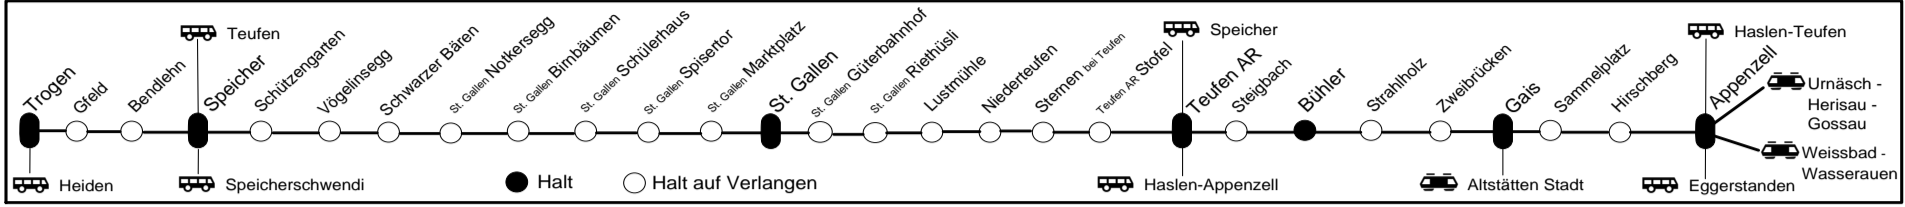

Appenzeller Bahnen

Tel. +41 71 788 50 50 (Verkaufsstelle Appenzell)

www.appenzellerbahnen.ch

Abfahrt Bahnhof Teufen AR

10.12.23 - 14.12.24

Fahrplaninfo

| 5 00 | | Gleis |
|---------|--|-------|
| Ⓐ 5 18 | S22 St. Gallen-Speicher-Trogen | 3 |
| ✕ 5 34 | S21 St. Gallen-Speicher-Trogen | 3 |
| ✕ 5 34 | S21 Gais-Appenzell | 1 |
| Ⓐ 5 49 | S22 St. Gallen-Speicher-Trogen | 3 |
| 6 00 | | Gleis |
| 6 04 | S21 St. Gallen-Speicher-Trogen | 3 |
| 6 04 | S21 Gais-Appenzell | 1 |
| Ⓐ 6 18 | S20 Niederteufen-St. Gallen-Speicher-Trogen | 2/3 |
| ✕ 6 34 | S21 St. Gallen-Speicher-Trogen | 2/3 |
| 6 34 | S21 Gais-Appenzell | 1 |
| Ⓐ 6 49 | S22 St. Gallen-Speicher-Trogen | 2/3 |
| 7 00 | | Gleis |
| 7 04 | S21 St. Gallen-Speicher-Trogen | 2/3 |
| ✕ 7 04 | S21 Gais-Appenzell | 1 |
| Ⓐ 7 18 | S20 Niederteufen-St. Gallen-Speicher-Trogen | 2/3 |
| 7 34 | S21 St. Gallen-Speicher-Trogen | 2/3 |
| 7 34 | S21 Gais-Appenzell | 1 |
| Ⓐ 7 49 | S22 St. Gallen-Speicher-Trogen | 2/3 |
| 8 00 | | Gleis |
| 8 04 | S21 St. Gallen-Speicher-Trogen | 3 |
| 8 04 | S21 Gais-Appenzell | 1 |
| 8 40 | S21 St. Gallen-Speicher-Trogen | 3 |
| 8 41 | S21 Gais-Appenzell | 1 |
| 9 00 | | Gleis |
| 9 10 | S21 St. Gallen-Speicher-Trogen | 3 |
| 9 11 | S21 Gais-Appenzell | 1 |
| 9 40 | S21 St. Gallen-Speicher-Trogen | 3 |
| 9 41 | S21 Gais-Appenzell | 1 |
| 10 00 | | Gleis |
| 10 10 | S21 St. Gallen-Speicher-Trogen | 3 |
| 10 11 | S21 Gais-Appenzell | 1 |
| 10 40 | S21 St. Gallen-Speicher-Trogen | 3 |
| 10 41 | S21 Gais-Appenzell | 1 |
| 11 00 | | Gleis |
| 11 10 | S21 St. Gallen-Speicher-Trogen | 3 |
| 11 11 | S21 Gais-Appenzell | 1 |
| 11 40 | S21 St. Gallen-Speicher-Trogen | 3 |
| 11 41 | S21 Gais-Appenzell | 1 |
| Ⓐ 11 55 | S22 St. Gallen-Speicher-Trogen | 2/3 |
| 12 00 | | Gleis |
| 12 10 | S21 St. Gallen-Speicher-Trogen | 2/3 |
| 12 11 | S21 Gais-Appenzell | 1 |
| Ⓐ 12 25 | S22 St. Gallen-Speicher-Trogen | 2/3 |
| 12 40 | S21 St. Gallen-Speicher-Trogen | 2/3 |
| 12 41 | S21 Gais-Appenzell | 1 |
| Ⓐ 12 55 | S22 St. Gallen-Speicher-Trogen | 2/3 |