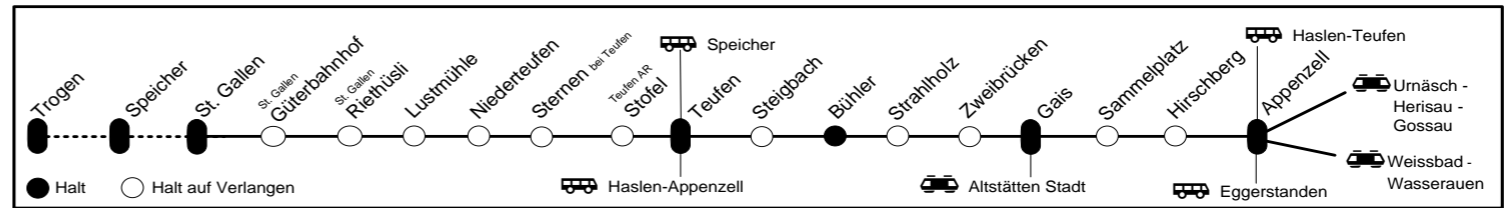

Abfahrt

Bahnhof

Appenzell

Gleisänderungen vorbehalten

Fahrplaninfo:

| 5 00 | | | Gleis |
|------|------|---------------------------|--------------|
| x | 5 00 | S23 Herisau-Gossau | 3B |
| x | 5 08 | S21 Gais-St.Gallen-Trogen | 3A |
| Ⓟ | 5 30 | S23 Herisau-Gossau | Ⓐ 4B + 4A |
| | 5 38 | S21 Gais-St.Gallen-Trogen | Ⓐ 3A Ⓒ 2 |