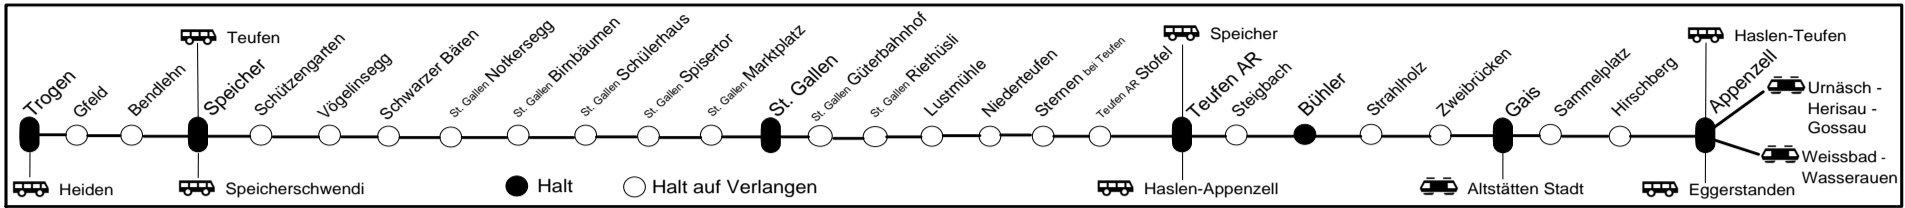

Abfahrt Bahnhof Strahlholz

10.12.23 - 14.12.24

Fahrplaninfo

5 00

Ⓐ	5 07	S22	St. Gallen-Speicher-Trogen
✕	5 23	S21	St. Gallen-Speicher-Trogen
Ⓐ	5 36	S22	St. Gallen-Speicher-Trogen
✕	5 42	S21	Gais-Appenzell
	5 53	S21	St. Gallen-Speicher-Trogen

6 00

Ⓒ	6 12	S21	Gais-Appenzell
Ⓐ	6 14	S21	Gais-Appenzell
✕	6 23	S21	St. Gallen-Speicher-Trogen
	6 42	S21	Gais-Appenzell
	6 53	S21	St. Gallen-Speicher-Trogen

7 00

Ⓜ	7 12	S21	Gais-Appenzell
Ⓐ	7 14	S21	Gais-Appenzell
	7 23	S21	St. Gallen-Speicher-Trogen
	7 42	S21	Gais-Appenzell
	7 53	S21	St. Gallen-Speicher-Trogen

8 00

	8 12	S21	Gais-Appenzell
	8 29	S21	St. Gallen-Speicher-Trogen
	8 49	S21	Gais-Appenzell
	8 59	S21	St. Gallen-Speicher-Trogen

9 00

	9 19	S21	Gais-Appenzell
	9 29	S21	St. Gallen-Speicher-Trogen
	9 49	S21	Gais-Appenzell
	9 59	S21	St. Gallen-Speicher-Trogen

10 00

	10 19	S21	Gais-Appenzell
	10 29	S21	St. Gallen-Speicher-Trogen
	10 49	S21	Gais-Appenzell
	10 59	S21	St. Gallen-Speicher-Trogen

11 00

	11 19	S21	Gais-Appenzell
	11 29	S21	St. Gallen-Speicher-Trogen
	11 49	S21	Gais-Appenzell
	11 59	S21	St. Gallen-Speicher-Trogen

12 00

	12 19	S21	Gais-Appenzell
	12 30	S21	St. Gallen-Speicher-Trogen
	12 49	S21	Gais-Appenzell
	12 59	S21	St. Gallen-Speicher-Trogen

13 00

	13 19	S21	Gais-Appenzell
	13 29	S21	St. Gallen-Speicher-Trogen
	13 49	S21	Gais-Appenzell
	13 59	S21	St. Gallen-Speicher-Trogen

14 00

	14 19	S21	Gais-Appenzell
	14 29	S21	St. Gallen-Speicher-Trogen
	14 49	S21	Gais-Appenzell
	14 59	S21	St. Gallen-Speicher-Trogen

15 00

	15 19	S21	Gais-Appenzell
	15 29	S21	St. Gallen-Speicher-Trogen
	15 49	S21	Gais-Appenzell
	15 59	S21	St. Gallen-Speicher-Trogen

16 00

	16 19	S21	Gais-Appenzell
	16 29	S21	St. Gallen-Speicher-Trogen
	16 49	S21	Gais-Appenzell
	16 59	S21	St. Gallen-Speicher-Trogen

17 00

	17 19	S21	Gais-Appenzell
Ⓐ	17 26	S21	St. Gallen-Speicher-Trogen
Ⓒ	17 29	S21	St. Gallen-Speicher-Trogen
	17 49	S21	Gais-Appenzell
	17 59	S21	St. Gallen-Speicher-Trogen

18 00

	18 19	S21	Gais-Appenzell
Ⓐ	18 26	S21	St. Gallen-Speicher-Trogen
Ⓒ	18 29	S21	St. Gallen-Speicher-Trogen
	18 49	S21	Gais-Appenzell
	18 59	S21	St. Gallen-Speicher-Trogen

19 00

Ⓐ	19 06	S22	Gais
	19 19	S21	Gais-Appenzell
	19 29	S21	St. Gallen-Speicher-Trogen
Ⓐ	19 36	S22	Gais
	19 49	S21	Gais-Appenzell
	19 59	S21	St. Gallen-Speicher-Trogen

20 00

	20 19	S21	Gais-Appenzell
	20 29	S21	St. Gallen-Speicher-Trogen
	20 49	S21	Gais-Appenzell
	20 59	S21	St. Gallen-Speicher-Trogen

21 00

	21 19	S21	Gais-Appenzell
	21 29	S21	St. Gallen-Speicher-Trogen
	21 49	S21	Gais-Appenzell
	21 59	S21	St. Gallen-Speicher-Trogen

22 00

	22 19	S21	Gais-Appenzell
	22 29	S21	St. Gallen-Speicher-Trogen
	22 49	S21	Gais-Appenzell
	22 59	S21	St. Gallen-Speicher-Trogen

23 00

	23 19	S21	Gais-Appenzell
	23 29	S21	St. Gallen-Speicher-Trogen
	23 49	S21	Gais-Appenzell

0 00

⌚	0 04	B21	St. Gallen-Notkersegg-Speicher-Trogen
⌚	0 44	B21	Gais-Appenzell

1 00

⌚	1 15	B21	St. Gallen-St. Georgen-Speicher-Trogen
⌚	1 55	B21	Gais-Appenzell

2 00

⌚	2 21	B21	St. Gallen-St. Georgen-Speicher-Trogen

3 00

⌚	3 01	B21	Gais-Appenzell

Zeichenerklärung