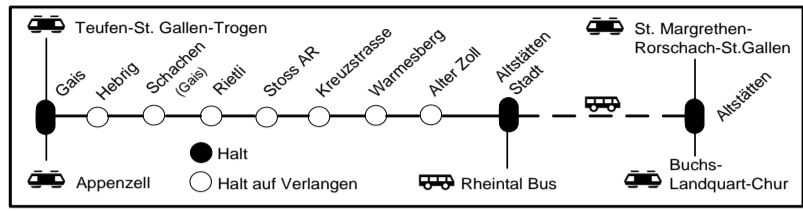

Abfahrt Bahnhof Gais

10.12.23 - 14.12.24

Fahrplaninfo

5 00		Gleis
Ⓐ	5 05 S22 St. Gallen-Speicher-Trogen	3
✕	5 21 S21 St. Gallen-Speicher-Trogen	3
Ⓐ	5 34 S22 St. Gallen-Speicher-Trogen	3
✕	5 47 S21 Appenzell	2
	5 51 S21 St. Gallen-Speicher-Trogen	3

6 00		Gleis
Ⓐ	6 07 S20 Böhler-Teufen-Niederteufen-St. Gallen-Speicher-Trogen	3
Ⓒ	6 17 S21 Appenzell	2
Ⓐ	6 19 S21 Appenzell	2
Ⓐ	6 20 S24 Altstätten Stadt	1
✕	6 21 S21 St. Gallen-Speicher-Trogen	3
	6 47 S21 Appenzell	2
	6 51 S21 St. Gallen-Speicher-Trogen	3

7 00		Gleis
Ⓐ	7 07 S20 Böhler-Teufen-Niederteufen-St. Gallen-Speicher-Trogen	3
Ⓒ	7 17 S21 Appenzell	2
Ⓐ	7 19 S21 Appenzell	2
	7 20 S24 Altstätten Stadt	1
	7 21 S21 St. Gallen-Speicher-Trogen	3
	7 47 S21 Appenzell	2
	7 51 S21 St. Gallen-Speicher-Trogen	3

8 00		Gleis
	8 17 S21 Appenzell	2
	8 24 S24 Altstätten Stadt	1
	8 27 S21 St. Gallen-Speicher-Trogen	3
	8 54 S21 Appenzell	2
	8 57 S21 St. Gallen-Speicher-Trogen	3

9 00		Gleis
	9 24 S21 Appenzell	2
	9 24 S24 Altstätten Stadt	1
	9 27 S21 St. Gallen-Speicher-Trogen	3
	9 54 S21 Appenzell	2
	9 57 S21 St. Gallen-Speicher-Trogen	3

10 00		Gleis
	10 24 S21 Appenzell	2
	10 24 S24 Altstätten Stadt	1
	10 27 S21 St. Gallen-Speicher-Trogen	3
	10 54 S21 Appenzell	2
	10 57 S21 St. Gallen-Speicher-Trogen	3

11 00		Gleis
	11 24 S21 Appenzell	2
	11 24 S24 Altstätten Stadt	1
	11 27 S21 St. Gallen-Speicher-Trogen	3
	11 54 S21 Appenzell	2
	11 57 S21 St. Gallen-Speicher-Trogen	3

12 00		Gleis
	12 24 S21 Appenzell	2
	12 24 S24 Altstätten Stadt	1
	12 27 S21 St. Gallen-Speicher-Trogen	3
	12 54 S21 Appenzell	2
	12 57 S21 St. Gallen-Speicher-Trogen	3

13 00		Gleis
	13 24 S21 Appenzell	2
	13 24 S24 Altstätten Stadt	1
	13 27 S21 St. Gallen-Speicher-Trogen	3
	13 54 S21 Appenzell	2
	13 57 S21 St. Gallen-Speicher-Trogen	3

14 00		Gleis
	14 24 S21 Appenzell	2
	14 24 S24 Altstätten Stadt	1
	14 27 S21 St. Gallen-Speicher-Trogen	3
	14 54 S21 Appenzell	2
	14 57 S21 St. Gallen-Speicher-Trogen	3

15 00		Gleis
	15 24 S21 Appenzell	2
	15 24 S24 Altstätten Stadt	1
	15 27 S21 St. Gallen-Speicher-Trogen	3
	15 54 S21 Appenzell	2
	15 57 S21 St. Gallen-Speicher-Trogen	3

16 00		Gleis
	16 24 S21 Appenzell	2
	16 24 S24 Altstätten Stadt	1
	16 27 S21 St. Gallen-Speicher-Trogen	3
	16 54 S21 Appenzell	2
	16 57 S21 St. Gallen-Speicher-Trogen	3

17 00		Gleis
	17 24 S21 Appenzell	2
	17 24 S24 Altstätten Stadt	1
Ⓐ	17 24 S21 St. Gallen-Speicher-Trogen	3
Ⓒ	17 27 S21 St. Gallen-Speicher-Trogen	3
Ⓐ	17 36 S20 Appenzell	2
Ⓒ	17 54 S21 Appenzell	2
Ⓐ	17 56 S21 Appenzell	2
	17 57 S21 St. Gallen-Speicher-Trogen	3

18 00		Gleis
	18 24 S21 Appenzell	2
	18 24 S24 Altstätten Stadt	1
Ⓐ	18 24 S21 St. Gallen-Speicher-Trogen	3
Ⓒ	18 27 S21 St. Gallen-Speicher-Trogen	3
Ⓐ	18 36 S20 Appenzell	2
Ⓒ	18 54 S21 Appenzell	2
Ⓐ	18 56 S21 Appenzell	2
	18 57 S21 St. Gallen-Speicher-Trogen	3

19 00		Gleis
	19 24 S21 Appenzell	2
	19 24 B24 Altstätten Stadt	Bhpl
	19 27 S21 St. Gallen-Speicher-Trogen	3
	19 54 S21 Appenzell	2
	19 57 S21 St. Gallen-Speicher-Trogen	3

20 00		Gleis
	20 24 S21 Appenzell	2
	20 24 B24 Altstätten Stadt	Bhpl
	20 27 S21 St. Gallen-Speicher-Trogen	3
	20 54 S21 Appenzell	2
	20 57 S21 St. Gallen-Speicher-Trogen	3