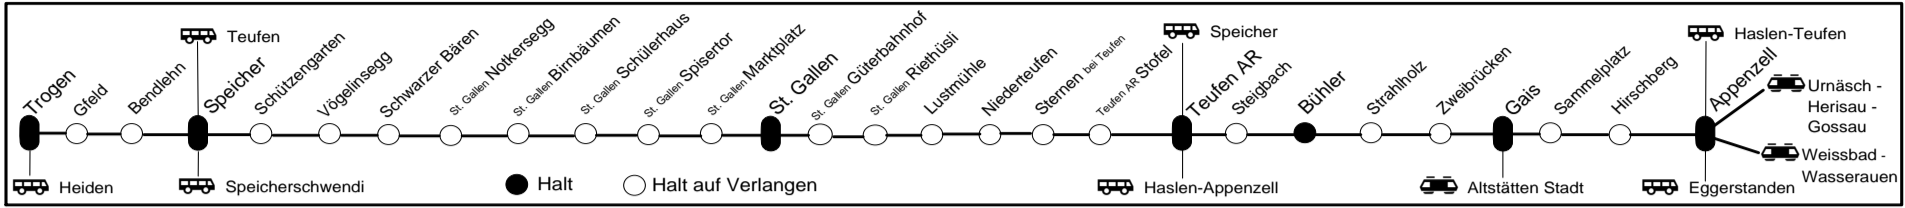

Abfahrt Bahnhof Gfeld

10.12.23 - 14.12.24

Fahrplaninfo

4 00

X	4 47	S21	Trogen
X	4 54	S21	St. Gallen-Gais-Appenzell

5 00

	5 17	S21	Trogen
	5 24	S21	St. Gallen-Gais-Appenzell
Ⓐ	5 32	S22	Trogen
Ⓐ	5 39	S22	St. Gallen-Teufen
	5 47	S21	Trogen
	5 54	S21	St. Gallen-Gais-Appenzell

6 00

Ⓐ	6 02	S22	Trogen
Ⓐ	6 09	S22	St. Gallen-Teufen
X	6 17	S21	Trogen
X	6 24	S21	St. Gallen-Gais-Appenzell
Ⓐ	6 32	S22	Trogen
Ⓐ	6 39	S22	St. Gallen-Teufen
	6 47	S21	Trogen
	6 54	S21	St. Gallen-Gais-Appenzell

7 00

Ⓐ	7 02	S20	Trogen
Ⓐ	7 09	S22	St. Gallen-Teufen
	7 17	S21	Trogen
	7 24	S21	St. Gallen-Gais-Appenzell
Ⓐ	7 32	S22	Trogen
Ⓐ	7 39	S22	St. Gallen
	7 47	S21	Trogen
	7 54	S21	St. Gallen-Gais-Appenzell

8 00

Ⓐ	8 02	S20	Trogen
Ⓐ	8 09	S22	Speicher
	8 17	S21	Trogen
	8 24	S21	St. Gallen-Gais-Appenzell
Ⓐ	8 32	S22	Trogen
Ⓐ	8 39	S22	Speicher
	8 47	S21	Trogen
	8 57	S21	St. Gallen-Gais-Appenzell

9 00

	9 20	S21	Trogen
	9 27	S21	St. Gallen-Gais-Appenzell
	9 50	S21	Trogen
	9 57	S21	St. Gallen-Gais-Appenzell

10 00

	10 20	S21	Trogen
	10 27	S21	St. Gallen-Gais-Appenzell
	10 50	S21	Trogen
	10 57	S21	St. Gallen-Gais-Appenzell

11 00

	11 20	S21	Trogen
	11 27	S21	St. Gallen-Gais-Appenzell
	11 50	S21	Trogen
	11 57	S21	St. Gallen-Gais-Appenzell

12 00

Ⓐ	12 05	S22	Trogen
Ⓐ	12 12	S22	St. Gallen-Teufen
	12 20	S21	Trogen
	12 27	S21	St. Gallen-Gais-Appenzell

Ⓐ	12 35	S22	Trogen
Ⓐ	12 42	S22	St. Gallen-Teufen
	12 50	S21	Trogen
	12 57	S21	St. Gallen-Gais-Appenzell

13 00

Ⓐ	13 05	S22	Trogen
Ⓐ	13 12	S22	St. Gallen-Teufen
	13 20	S21	Trogen
	13 27	S21	St. Gallen-Gais-Appenzell
Ⓐ	13 35	S22	Trogen
Ⓐ	13 42	S22	St. Gallen
	13 50	S21	Trogen
	13 57	S21	St. Gallen-Gais-Appenzell

14 00

	14 20	S21	Trogen
	14 27	S21	St. Gallen-Gais-Appenzell
	14 50	S21	Trogen
	14 57	S21	St. Gallen-Gais-Appenzell

15 00

	15 20	S21	Trogen
	15 27	S21	St. Gallen-Gais-Appenzell
	15 50	S21	Trogen
	15 57	S21	St. Gallen-Gais-Appenzell

16 00

	16 20	S21	Trogen
	16 27	S21	St. Gallen-Gais-Appenzell
Ⓐ	16 35	S21	Trogen
Ⓐ	16 42	S20	Speicher-St. Gallen-Niederteufen-Teufen-Bühler-Gais-Appenzell
	16 50	S21	Trogen
	16 57	S21	St. Gallen-Gais-Appenzell

17 00

Ⓐ	17 05	S22	Trogen
Ⓐ	17 12	S22	St. Gallen-Teufen
	17 20	S21	Trogen
	17 27	S21	St. Gallen-Gais-Appenzell
Ⓐ	17 35	S22	Trogen
Ⓐ	17 42	S20	Speicher-St. Gallen-Niederteufen-Teufen-Bühler-Gais-Appenzell
	17 50	S21	Trogen
	17 57	S21	St. Gallen-Gais-Appenzell

18 00

Ⓐ	18 05	S22	Trogen
Ⓐ	18 12	S22	St. Gallen-Teufen-Gais
	18 20	S21	Trogen
	18 27	S21	St. Gallen-Gais-Appenzell
Ⓐ	18 35	S22	Trogen
Ⓐ	18 42	S22	St. Gallen-Teufen-Gais
	18 50	S21	Trogen
	18 57	S21	St. Gallen-Gais-Appenzell

19 00

Ⓐ	19 05	S22	Trogen
Ⓐ	19 12	S22	Speicher
	19 20	S21	Trogen
	19 27	S21	St. Gallen-Gais-Appenzell
	19 50	S21	Trogen
	19 57	S21	St. Gallen-Gais-Appenzell

20 00

	20 20	S21	Trogen
	20 27	S21	St. Gallen-Gais-Appenzell
	20 50	S21	Trogen
	20 57	S21	St. Gallen-Gais-Appenzell

21 00

	21 20	S21	Trogen
	21 27	S21	St. Gallen-Gais-Appenzell
	21 50	S21	Trogen
	21 57	S21	St. Gallen-Gais-Appenzell

22 00

	22 20	S21	Trogen
	22 27	S21	St. Gallen-Gais-Appenzell
	22 50	S21	Trogen
	22 57	S21	St. Gallen-Gais-Appenzell

23 00

	23 20	S21	Trogen
	23 27	S21	Speicher
	23 50	S21	Trogen
	23 57	S21	Speicher - Ⓛ Ⓜ St. Gallen-Gais-Appenzell

0 00