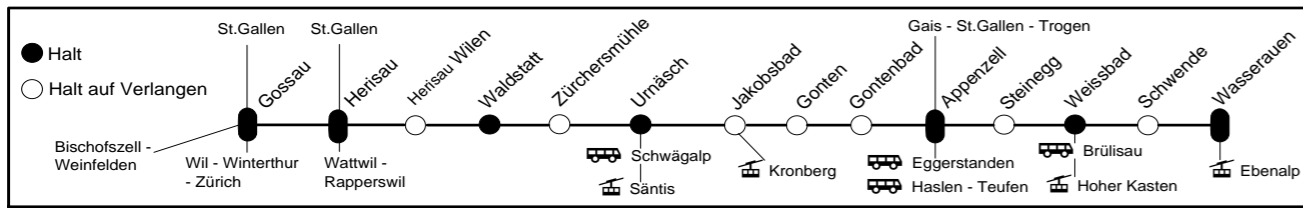

Abfahrt

Bahnhof

Appenzell

Gleisänderungen vorbehalten

Fahrplaninfo:

| 5 00 | | | Gleis |
|------|------|---------------------------|--------------|
| x | 5 00 | S23 Herisau-Gossau | 3B |
| x | 5 08 | S21 Gais-St.Gallen-Trogen | 3A |
| Ⓟ | 5 30 | S23 Herisau-Gossau | Ⓐ 4B + 4A |
| | 5 38 | S21 Gais-St.Gallen-Trogen | Ⓐ 3A Ⓒ 2 |