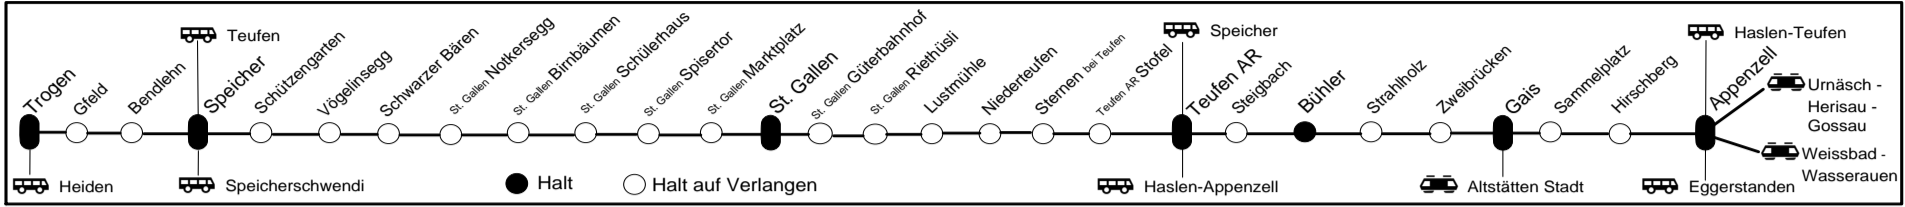

Appenzeller Bahnen

Tel. +41 71 788 50 50 (Verkaufsstelle Appenzell)
www.appenzellerbahnen.ch

Abfahrt Bahnhof Lustmühle

10.12.23 - 14.12.24

Fahrplaninfo

| 5 00 | | Gleis |
|--------|--------------------------------|-------|
| Ⓐ 5 24 | S22 St. Gallen-Speicher-Trogen | 2 |
| ✕ 5 25 | S21 Gais-Appenzell | 1 |
| ✕ 5 40 | S21 St. Gallen-Speicher-Trogen | 1 |
| Ⓐ 5 55 | S22 St. Gallen-Speicher-Trogen | 2 |
| 5 55 | S21 Gais-Appenzell | 1 |