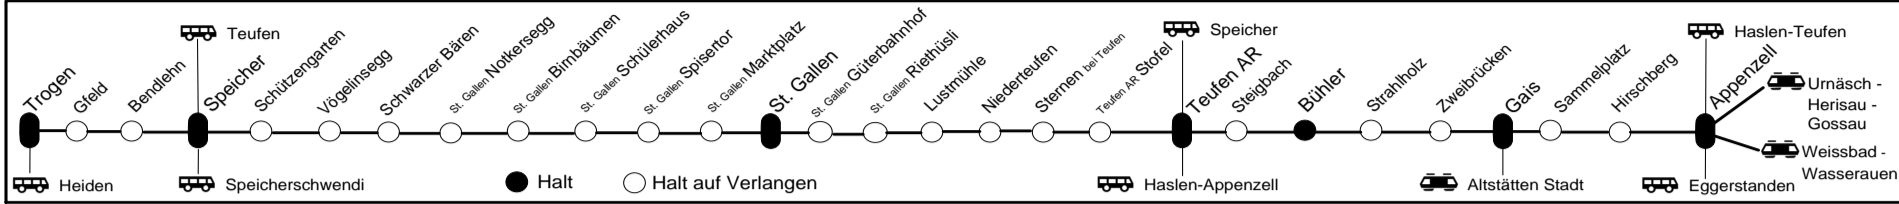

Abfahrt Bahnhof St. Gallen Riethüsli

10.12.23 - 14.12.24

Fahrplaninfo

5 00

✕	5 23	S21	Gais-Appenzell
Ⓐ	5 27	S22	St. Gallen-Speicher-Trogen
✕	5 43	S21	St. Gallen-Speicher-Trogen
	5 53	S21	Gais-Appenzell
Ⓐ	5 58	S22	St. Gallen-Speicher-Trogen

6 00

Ⓐ	6 08	S22	Teufen
	6 13	S21	St. Gallen-Speicher-Trogen
	6 23	S21	Gais-Appenzell
Ⓐ	6 38	S22	Teufen
✕	6 43	S21	St. Gallen-Speicher-Trogen
✕	6 53	S21	Gais-Appenzell
Ⓐ	6 58	S22	St. Gallen-Speicher-Trogen

7 00

Ⓐ	7 08	S22	Teufen
	7 13	S21	St. Gallen-Speicher-Trogen
	7 23	S21	Gais-Appenzell
Ⓐ	7 38	S22	Teufen
	7 43	S21	St. Gallen-Speicher-Trogen
	7 53	S21	Gais-Appenzell
Ⓐ	7 58	S22	St. Gallen-Speicher-Trogen

8 00

	8 13	S21	St. Gallen-Speicher-Trogen
	8 29	S21	Gais-Appenzell
	8 49	S21	St. Gallen-Speicher-Trogen
	8 59	S21	Gais-Appenzell

9 00

	9 19	S21	St. Gallen-Speicher-Trogen
	9 29	S21	Gais-Appenzell
	9 49	S21	St. Gallen-Speicher-Trogen
	9 59	S21	Gais-Appenzell

10 00

	10 19	S21	St. Gallen-Speicher-Trogen
	10 29	S21	Gais-Appenzell
	10 49	S21	St. Gallen-Speicher-Trogen
	10 59	S21	Gais-Appenzell

11 00

	11 19	S21	St. Gallen-Speicher-Trogen
	11 29	S21	Gais-Appenzell
Ⓐ	11 44	S22	Teufen
	11 49	S21	St. Gallen-Speicher-Trogen
	11 59	S21	Gais-Appenzell

12 00

Ⓐ	12 04	S22	St. Gallen-Speicher-Trogen
Ⓐ	12 14	S22	Teufen
	12 19	S21	St. Gallen-Speicher-Trogen
	12 29	S21	Gais-Appenzell
Ⓐ	12 34	S22	St. Gallen-Speicher-Trogen
Ⓐ	12 44	S22	Teufen
	12 49	S21	St. Gallen-Speicher-Trogen
	12 59	S21	Gais-Appenzell

13 00

Ⓐ	13 04	S22	St. Gallen-Speicher-Trogen
Ⓐ	13 14	S22	Teufen
	13 19	S21	St. Gallen-Speicher-Trogen
	13 29	S21	Gais-Appenzell
Ⓐ	13 34	S22	St. Gallen-Speicher
Ⓐ	13 44	S22	Teufen
	13 49	S21	St. Gallen-Speicher-Trogen
	13 59	S21	Gais-Appenzell

14 00

Ⓐ	14 04	S22	St. Gallen-Speicher
	14 19	S21	St. Gallen-Speicher-Trogen
	14 29	S21	Gais-Appenzell
	14 49	S21	St. Gallen-Speicher-Trogen
	14 59	S21	Gais-Appenzell

15 00

	15 19	S21	St. Gallen-Speicher-Trogen
	15 29	S21	Gais-Appenzell
	15 49	S21	St. Gallen-Speicher-Trogen
	15 59	S21	Gais-Appenzell

16 00

Ⓐ	16 14	S22	Teufen
	16 19	S21	St. Gallen-Speicher-Trogen
	16 29	S21	Gais-Appenzell
Ⓐ	16 34	S22	St. Gallen-Speicher-Trogen
Ⓐ	16 44	S22	Teufen
	16 49	S21	St. Gallen-Speicher-Trogen
	16 59	S21	Gais-Appenzell

17 00

Ⓐ	17 04	S22	St. Gallen-Speicher-Trogen
	17 19	S21	St. Gallen-Speicher-Trogen
	17 29	S21	Gais-Appenzell
Ⓐ	17 34	S22	St. Gallen-Speicher-Trogen
Ⓐ	17 44	S22	Teufen
	17 49	S21	St. Gallen-Speicher-Trogen
	17 59	S21	Gais-Appenzell

18 00

Ⓐ	18 04	S22	St. Gallen-Speicher-Trogen
	18 19	S21	St. Gallen-Speicher-Trogen
	18 29	S21	Gais-Appenzell
Ⓐ	18 34	S22	St. Gallen-Speicher-Trogen
Ⓐ	18 44	S22	Teufen-Gais
	18 49	S21	St. Gallen-Speicher-Trogen
	18 59	S21	Gais-Appenzell

19 00

Ⓐ	19 14	S22	Teufen-Gais
	19 19	S21	St. Gallen-Speicher-Trogen
	19 29	S21	Gais-Appenzell
	19 49	S21	St. Gallen-Speicher-Trogen
	19 59	S21	Gais-Appenzell

20 00

	20 19	S21	St. Gallen-Speicher-Trogen
	20 29	S21	Gais-Appenzell
	20 49	S21	St. Gallen-Speicher-Trogen
	20 59	S21	Gais-Appenzell

21 00

	21 19	S21	St. Gallen-Speicher-Trogen
	21 29	S21	Gais-Appenzell
	21 49	S21	St. Gallen-Speicher-Trogen
	21 59	S21	Gais-Appenzell

22 00