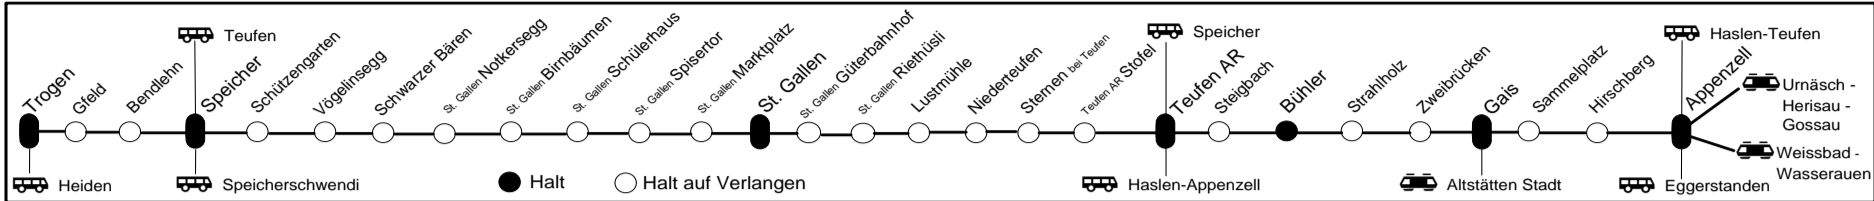

Abfahrt Bahnhof Bühler

10.12.23 - 14.12.24

Fahrplaninfo

5 00	
Ⓐ	5 11 S22 St. Gallen-Speicher-Trogen
✕	5 27 S21 St. Gallen-Speicher-Trogen
✕	5 40 S21 Gais-Appenzell
Ⓐ	5 40 S22 St. Gallen-Speicher-Trogen
	5 57 S21 St. Gallen-Speicher-Trogen

6 00	
Ⓒ	6 10 S21 Gais-Appenzell
Ⓐ	6 12 S21 Gais-Appenzell
Ⓐ	6 13 S20 Teufen-Niederteufen-St. Gallen-Speicher-Trogen
✕	6 27 S21 St. Gallen-Speicher-Trogen
	6 40 S21 Gais-Appenzell
	6 57 S21 St. Gallen-Speicher-Trogen

7 00	
Ⓒ	7 10 S21 Gais-Appenzell
Ⓐ	7 12 S21 Gais-Appenzell
Ⓐ	7 13 S20 Teufen-Niederteufen-St. Gallen-Speicher-Trogen
	7 27 S21 St. Gallen-Speicher-Trogen
	7 40 S21 Gais-Appenzell
	7 57 S21 St. Gallen-Speicher-Trogen

8 00	
	8 10 S21 Gais-Appenzell
	8 33 S21 St. Gallen-Speicher-Trogen
	8 47 S21 Gais-Appenzell

9 00	
	9 03 S21 St. Gallen-Speicher-Trogen
	9 17 S21 Gais-Appenzell
	9 33 S21 St. Gallen-Speicher-Trogen
	9 47 S21 Gais-Appenzell

10 00	
	10 03 S21 St. Gallen-Speicher-Trogen
	10 17 S21 Gais-Appenzell
	10 33 S21 St. Gallen-Speicher-Trogen
	10 47 S21 Gais-Appenzell

11 00	
	11 03 S21 St. Gallen-Speicher-Trogen
	11 17 S21 Gais-Appenzell
	11 33 S21 St. Gallen-Speicher-Trogen
	11 47 S21 Gais-Appenzell

12 00	
	12 03 S21 St. Gallen-Speicher-Trogen
	12 17 S21 Gais-Appenzell
	12 33 S21 St. Gallen-Speicher-Trogen
	12 47 S21 Gais-Appenzell

13 00	
	13 03 S21 St. Gallen-Speicher-Trogen
	13 17 S21 Gais-Appenzell
	13 33 S21 St. Gallen-Speicher-Trogen
	13 47 S21 Gais-Appenzell

14 00	
	14 03 S21 St. Gallen-Speicher-Trogen
	14 17 S21 Gais-Appenzell
	14 33 S21 St. Gallen-Speicher-Trogen
	14 47 S21 Gais-Appenzell

15 00	
	15 03 S21 St. Gallen-Speicher-Trogen
	15 17 S21 Gais-Appenzell
	15 33 S21 St. Gallen-Speicher-Trogen
	15 47 S21 Gais-Appenzell

16 00	
	16 03 S21 St. Gallen-Speicher-Trogen
	16 17 S21 Gais-Appenzell
	16 33 S21 St. Gallen-Speicher-Trogen
	16 47 S21 Gais-Appenzell

17 00	
	17 03 S21 St. Gallen-Speicher-Trogen
	17 17 S21 Gais-Appenzell
Ⓐ	17 30 S20 Gais-Appenzell
Ⓐ	17 30 S21 St. Gallen-Speicher-Trogen
Ⓒ	17 33 S21 St. Gallen-Speicher-Trogen
	17 47 S21 Gais-Appenzell

18 00	
	18 03 S21 St. Gallen-Speicher-Trogen
	18 17 S21 Gais-Appenzell
Ⓐ	18 30 S20 Gais-Appenzell
Ⓐ	18 30 S21 St. Gallen-Speicher-Trogen
Ⓒ	18 33 S21 St. Gallen-Speicher-Trogen
	18 47 S21 Gais-Appenzell

19 00	
Ⓐ	19 04 S22 Gais
	19 03 S21 St. Gallen-Speicher-Trogen
	19 17 S21 Gais-Appenzell
	19 33 S21 St. Gallen-Speicher-Trogen
Ⓐ	19 34 S22 Gais
	19 47 S21 Gais-Appenzell

20 00	
	20 03 S21 St. Gallen-Speicher-Trogen
	20 17 S21 Gais-Appenzell
	20 33 S21 St. Gallen-Speicher-Trogen
	20 47 S21 Gais-Appenzell

21 00	
	21 03 S21 St. Gallen-Speicher-Trogen
	21 17 S21 Gais-Appenzell
	21 33 S21 St. Gallen-Speicher-Trogen
	21 47 S21 Gais-Appenzell

22 00	
	22 03 S21 St. Gallen-Speicher-Trogen
	22 17 S21 Gais-Appenzell
	22 33 S21 St. Gallen-Speicher-Trogen
	22 47 S21 Gais-Appenzell

23 00	
	23 03 S21 St. Gallen-Speicher-Trogen
	23 17 S21 Gais-Appenzell
	23 33 S21 St. Gallen-Speicher-Trogen
	23 47 S21 Gais-Appenzell

0 00	
⏴	0 07 B21 St. Gallen-Notkersegg-Speicher-Trogen
⏴	0 44 B21 Gais-Appenzell