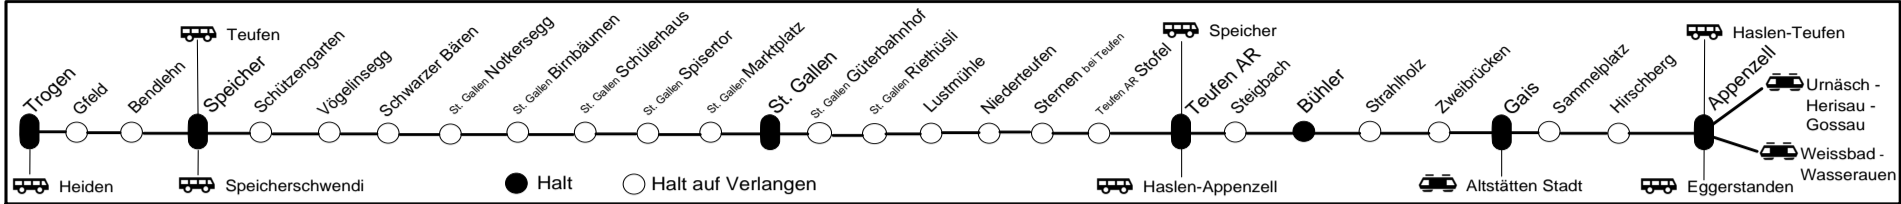

AE Appenzeller Bahnen
Tel. +41 71 788 50 50 (Verkaufsstelle Appenzell)
www.appenzellerbahnen.ch

Abfahrt Bahnhof Niederteufen

10.12.23 - 14.12.24

Fahrplaninfo

| 5 00 | | Gleis |
|--------|-----|------------------------------|
| Ⓐ 5 22 | S22 | St. Gallen-Speicher-Trogen 1 |
| ✕ 5 28 | S21 | Gais-Appenzell 2 |
| ✕ 5 38 | S21 | St. Gallen-Speicher-Trogen 1 |
| Ⓐ 5 53 | S22 | St. Gallen-Speicher-Trogen 1 |
| 5 58 | S21 | Gais-Appenzell 2 |