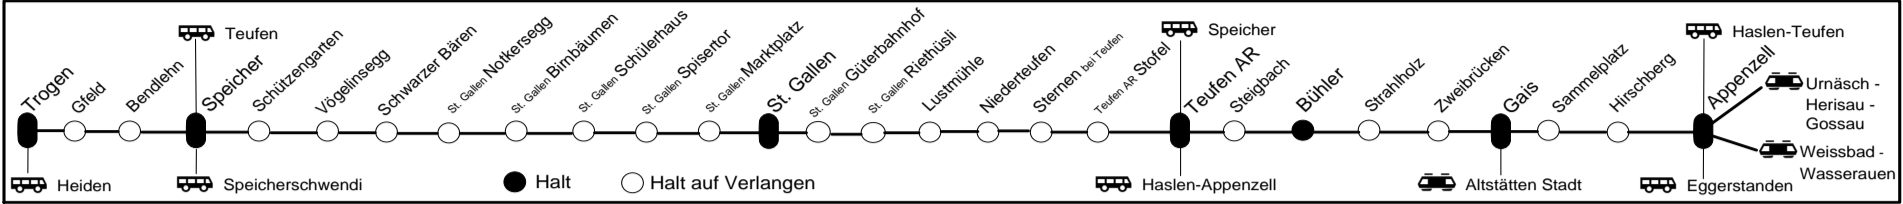

Appenzeller Bahnen

Tel. +41 71 788 50 50 (Verkaufsstelle Appenzell)
www.appenzellerbahnen.ch

Abfahrt Bahnhof Schützengarten

10.12.23 - 14.12.24

Fahrplaninfo

4 00

X 4 59 S21 St. Gallen-Gais-Appenzell

5 00