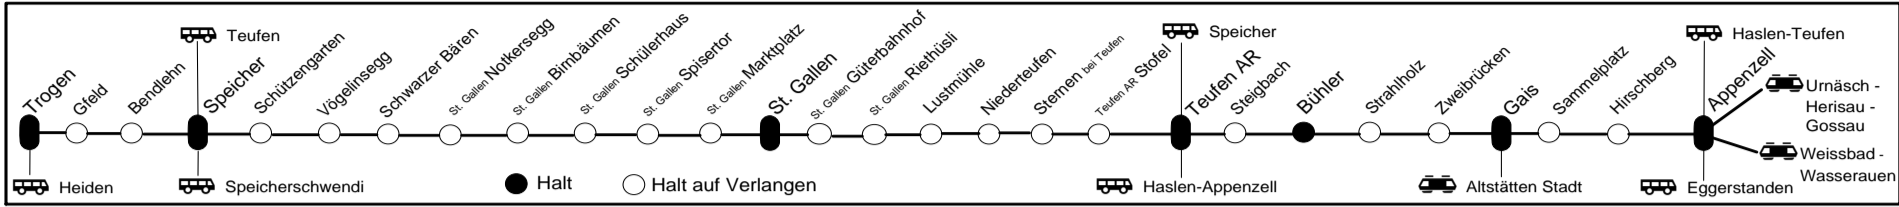

Appenzeller Bahnen
Tel. +41 71 788 50 50 (Verkaufsstelle Appenzell)
www.appenzellerbahnen.ch

Abfahrt Bahnhof Teufen AR Stofel

10.12.23 - 14.12.24

Fahrplaninfo

5 00

| |
|---------------------------------------|
| Ⓐ 5 20 S22 St. Gallen-Speicher-Trogen |
| ✕ 5 30 S21 Gais-Appenzell |
| ✕ 5 36 S21 St. Gallen-Speicher-Trogen |
| Ⓐ 5 51 S22 St. Gallen-Speicher-Trogen |