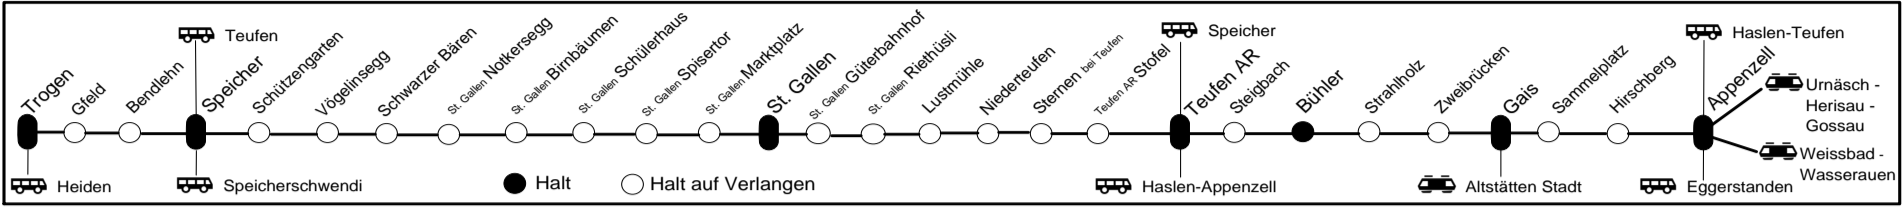

AB Appenzeller Bahnen
 Tel. +41 71 788 50 50 (Verkaufsstelle Appenzell)
 www.appenzellerbahnen.ch

Abfahrt Bahnhof Vögelinsegg

10.12.23 - 14.12.24

Fahrplaninfo

| 5 00 | | |
|-------|-------|-------------------------------|
| X | 5 01 | S21 St. Gallen-Gais-Appenzell |
| | 5 31 | S21 St. Gallen-Gais-Appenzell |
| Ⓐ | 5 46 | S22 St. Gallen-Teufen |
| Ⓐ | 5 54 | S22 Trogen |
| 6 00 | | |
| | 6 01 | S21 St. Gallen-Gais-Appenzell |
| X | 6 09 | S21 Trogen |
| Ⓐ | 6 16 | S22 St. Gallen-Teufen |
| Ⓐ | 6 24 | S22 Trogen |
| X | 6 31 | S21 St. Gallen-Gais-Appenzell |
| | 6 39 | S21 Trogen |
| Ⓐ | 6 46 | S22 St. Gallen-Teufen |
| Ⓐ | 6 54 | S20 Trogen |
| 7 00 | | |
| | 7 01 | S21 St. Gallen-Gais-Appenzell |
| X | 7 09 | S21 Trogen |
| Ⓐ | 7 16 | S22 St. Gallen-Teufen |
| Ⓐ | 7 24 | S22 Trogen |
| | 7 31 | S21 St. Gallen-Gais-Appenzell |
| | 7 39 | S21 Trogen |
| Ⓐ | 7 46 | S22 St. Gallen |
| Ⓐ | 7 54 | S20 Trogen |
| 8 00 | | |
| | 8 01 | S21 St. Gallen-Gais-Appenzell |
| | 8 09 | S21 Trogen |
| Ⓐ | 8 24 | S22 Trogen |
| | 8 31 | S21 St. Gallen-Gais-Appenzell |
| | 8 39 | S21 Trogen |
| 9 00 | | |
| | 9 04 | S21 St. Gallen-Gais-Appenzell |
| | 9 11 | S21 Trogen |
| | 9 34 | S21 St. Gallen-Gais-Appenzell |
| | 9 41 | S21 Trogen |
| 10 00 | | |
| | 10 04 | S21 St. Gallen-Gais-Appenzell |
| | 10 11 | S21 Trogen |
| | 10 34 | S21 St. Gallen-Gais-Appenzell |
| | 10 41 | S21 Trogen |
| 11 00 | | |
| | 11 04 | S21 St. Gallen-Gais-Appenzell |
| | 11 11 | S21 Trogen |
| Ⓐ | 11 19 | S22 St. Gallen-Teufen |
| | 11 34 | S21 St. Gallen-Gais-Appenzell |
| | 11 41 | S21 Trogen |
| Ⓐ | 11 49 | S22 St. Gallen-Teufen |
| Ⓐ | 11 56 | S22 Trogen |
| 12 00 | | |
| | 12 04 | S21 St. Gallen-Gais-Appenzell |
| | 12 11 | S21 Trogen |
| Ⓐ | 12 19 | S22 St. Gallen-Teufen |
| Ⓐ | 12 26 | S22 Trogen |
| | 12 34 | S21 St. Gallen-Gais-Appenzell |
| | 12 41 | S21 Trogen |
| Ⓐ | 12 49 | S22 St. Gallen-Teufen |
| Ⓐ | 12 56 | S22 Trogen |